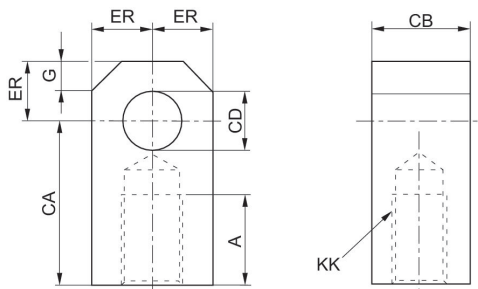

Cabeza de vástago de émbolo con rosca interior

R433012614

Horquillas
con rótula

2023-10-06

Tenón con rótula para extremo de
vástago AVENTICS

Datos técnicos

Sector

Industria

Material

Material carcasa

Acero, cromado

Nº de material

R433012614

Cabeza de vástago de émbolo con rosca interior

R433012614

Horquillas
con rótula

2023-10-06

Dimensiones en pulgadas

N° de material	Ø	A	CA	CB	CD	ER	KK
R432006533	1.50 2.00 2.50	0.88	1.50	0.75	0.50	0.56	1/2-20
R432013437	3.25 4.00	1.13	2.06	1.25	0.75	0.84	7/8-14