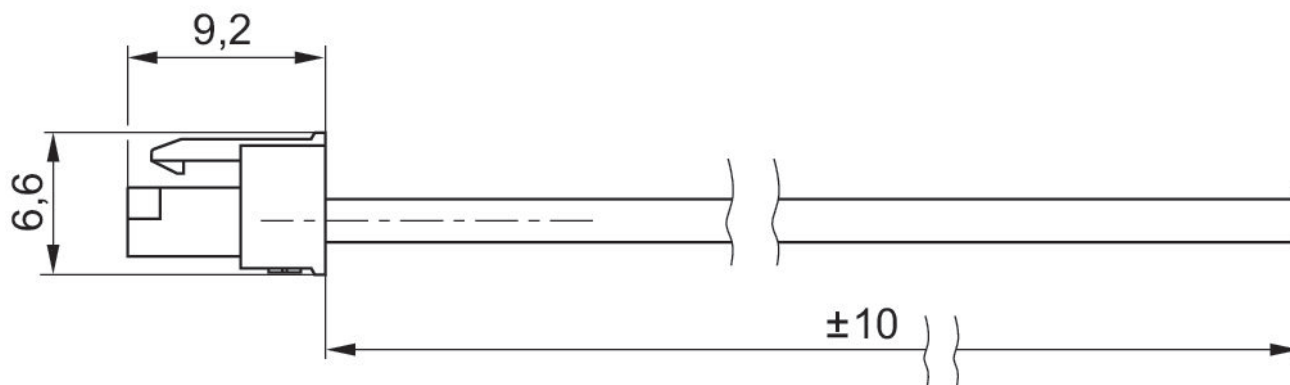

2023-12-18

導体横断面	0.25 mm ²
ケーブル-Ø	1.5 mm
納品ユニット	1 個
重量	0.042 kg

材質

材質 ケーブルカバー	ポリ塩化ビニル
マテリアル番号	R422003279

寸法

Fig. 1

寸法

Fig. 2