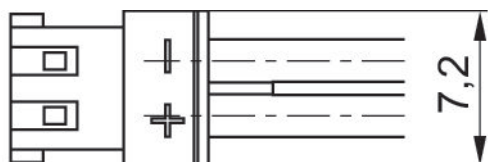

2023-12-18

導体横断面	0.25 mm ²
ケーブル-Ø	1.5 mm
納品ユニット	1 個
重量	0.042 kg

材質

材質 ケーブルカバー	ポリ塩化ビニル
マテリアル番号	R422003279

寸法

Fig. 1

寸法

Fig. 2