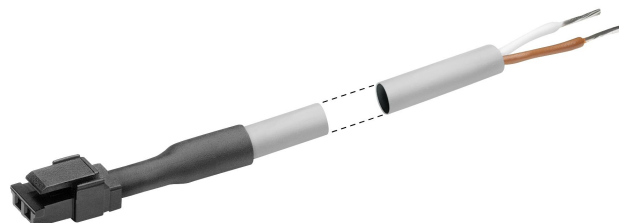

- 丸形コネクタ、ケーブル接続
- M8x1, M12x1, M23, 7/8"
- Y形ケーブル

AVENTIC CON-RD シリーズ 丸型プラグコネクタ、ケーブル付き

AVENTICS CON-RD シリーズ 丸型プラグコネクタケーブル付きは、M8x1、M12x1または7/8-16UNCのようなさまざまなタイプの丸型プラグコネクタと異なるケーブル長を備えたケーブルを提供します。

技術データ

ブランチ

型式

ケーブル

作動電圧

作動電圧 AC、最大

作動電圧 DC、最大

電気接続 1, タイプ

電気接続 1, スレッドサイズ

電気接続 1, 極数

ケーブル出口 1

ケーブル出口 角度

電気接続 2, タイプ

電気接続 2, 極数

導体の数

シールドイング

ケーブル長さ

保護タイプ

ソケット

工業プラグコネクタ

2極

ストレート

180°

開いているケーブルの端

2極

2