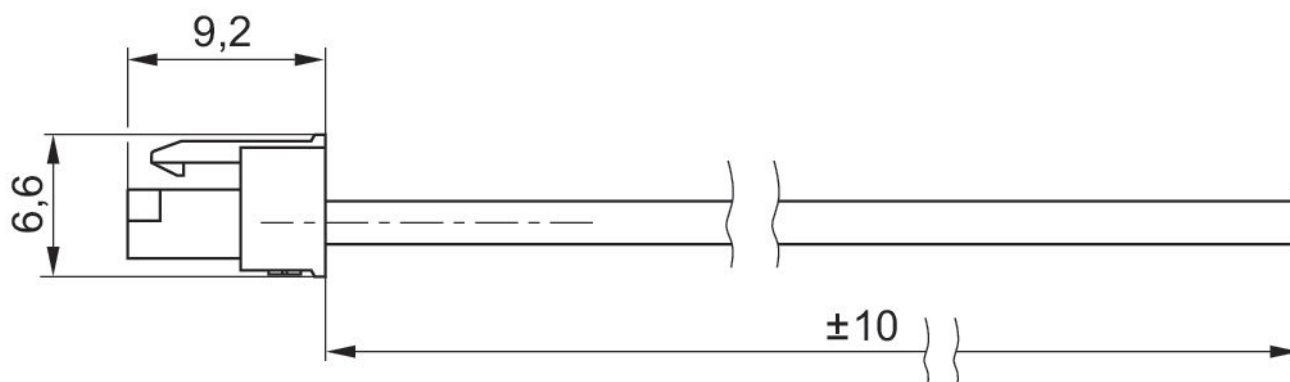

0.001 kg

材質

マテリアル番号

R422003277

寸法

Fig. 1

寸法

Fig. 2