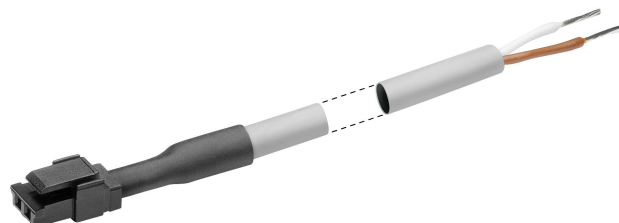

- 丸形コネクタ、ケーブル接続
- M8x1, M12x1, M23, 7/8"
- Y形ケーブル

AVENTIC CON-RD シリーズ 丸型プラグコネクタ、ケーブル付き

AVENTICS CON-RD シリーズ 丸型プラグコネクタケーブル付きは、M8x1、M12x1または7/8-16UNCのようなさまざまなタイプの丸型プラグコネクタと異なるケーブル長を備えたケーブルを提供します。

技術データ

ブランチ

型式

作動電圧

作動電圧 AC、最大

作動電圧 DC、最大

電気接続 1, タイプ

電気接続 1, スレッドサイズ

電気接続 1, 極数

ケーブル出口 1

ケーブル出口 角度

シールドイング

保護タイプ

最少周囲温度

最高周囲温度

接続タイプ

納品ユニット

重量

産業

丸型差込みコネクタ

48 V AC/DC

48 V DC

48 V AC

ソケット

工業プラグコネクタ

2極