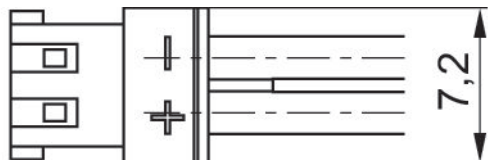

0.001 kg

材質

マテリアル番号

R422003277

寸法

Fig. 1

寸法

Fig. 2