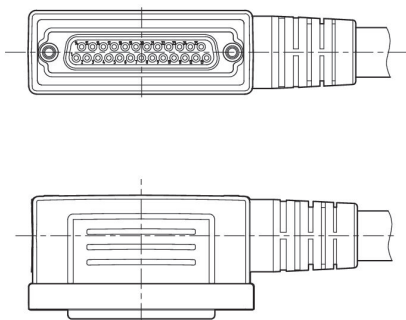

R419500454

Cabo-Ø	8.5 mm
Peso	0.465 kg

Material

Material de caixa	elastômero termoplástico
Material revestimento de cabo	Polivinil clorido
Nº de material	R419500454

Informações técnicas

O tipo de proteção indicado é válido exclusivamente no estado montado e verificado.

A seção do condutor reforçada do pino 25 é de 0,82 mm².

A pressão de comando mínima deve ser alcançada, caso contrário podem ser verificadas comutações incorretas e, eventualmente, falha nas válvulas!

O ponto de condensação de pressão deve ser pelo menos 15 °C abaixo da temperatura ambiente e do fluido e um máximo de 3 °C .

O teor de óleo do ar comprimido deve permanecer constante durante toda a vida útil.

Por favor, use exclusivamente óleos autorizados pela AVENTICS. Para mais informações consulte o documento "Informações técnicas" (disponíveis no <https://www.emerson.com/en-us/support>).

Fig. 2