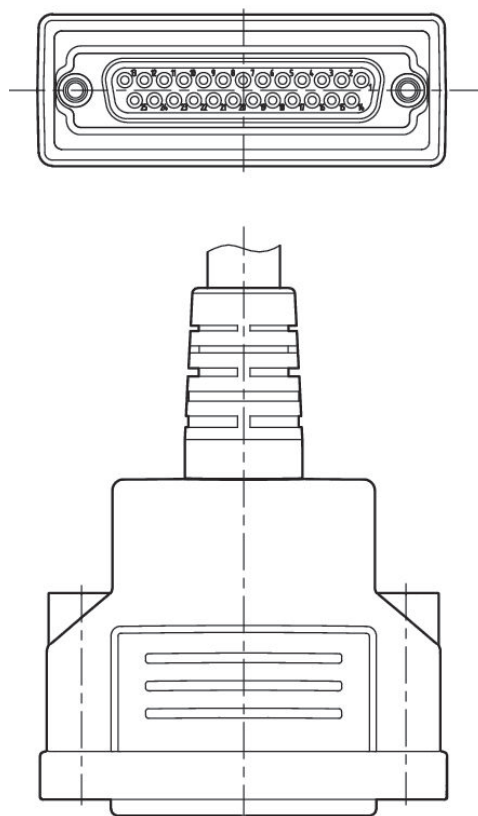

R419500454

Cabo-Ø	8.5 mm
Peso	0.465 kg

Material

Material de caixa	elastômero termoplástico
Material revestimento de cabo	Polivinil clorido
Nº de material	R419500454

Informações técnicas

O tipo de proteção indicado é válido exclusivamente no estado montado e verificado.

A seção do condutor reforçada do pino 25 é de 0,82 mm².

A pressão de comando mínima deve ser alcançada, caso contrário podem ser verificadas comutações incorretas e, eventualmente, falha nas válvulas!

O ponto de condensação de pressão deve ser pelo menos 15 °C abaixo da temperatura ambiente e do fluido e um máximo de 3 °C .

O teor de óleo do ar comprimido deve permanecer constante durante toda a vida útil.

Por favor, use exclusivamente óleos autorizados pela AVENTICS. Para mais informações consulte o documento "Informações técnicas" (disponíveis no <https://www.emerson.com/en-us/support>).

Fig. 2

Fig. 1