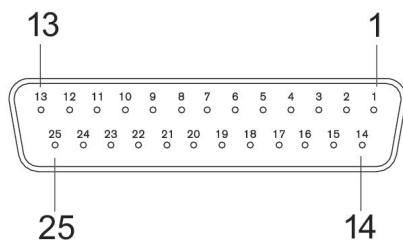

ocupação dos pinos e cores de cabos
Designação de cabos segundo a DIN 47100

Tomada

tomada D-Sub de 25 pinos

Pino	Cor
1	branco
2	marrom
3	verde
4	amarelo
5	cinza
6	rosa
7	azul
8	vermelho
9	preto
10	violeta
11	cinza/rosa
12	vermelho/azul
13	branco/verde
14	marrom/verde
15	branco/amarelo
16	amarelo/marrom
17	branco/cinza
18	cinza/marrom
19	branco/rosa
20	rosa/marrom
21	branco/azul
22	marrom/azul
23	branco/vermelho
24	marrom/vermelho
25	branco/preto