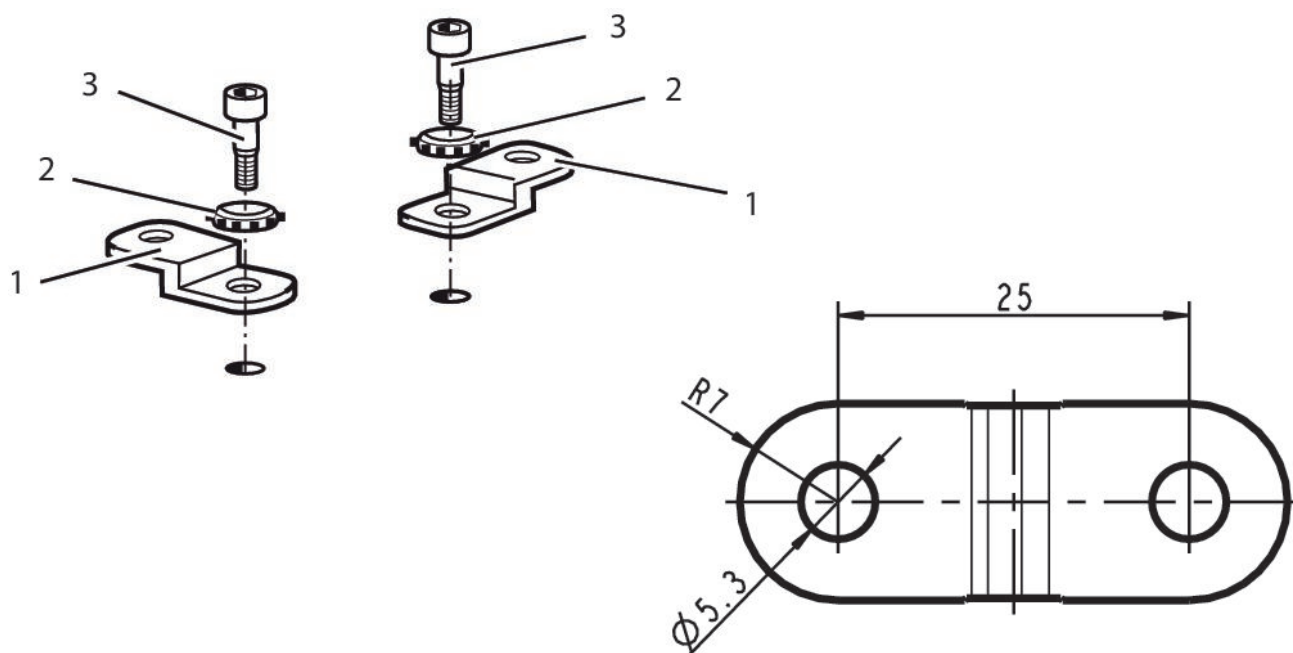

# Juego de piezas de fijación, para placa de montaje

R414002582

Accesorios  
de válvula

2024-08-06

- 1) chapa de fijación
- 2) anillo dentado
- 3) tornillo de fijación par de apriete: 6 Nm