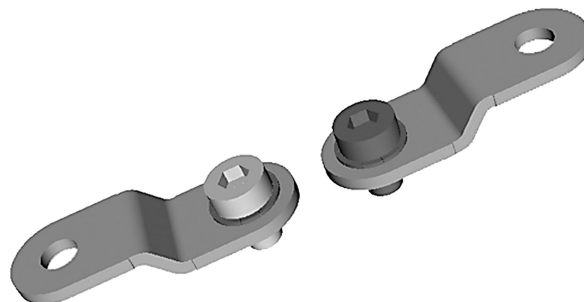

# Juego de piezas de fijación, para placa de montaje

R414002582

Accesorios  
de válvula

2024-08-06

## Accesorios mecánicos

## Datos técnicos

Sector

Industria

Para serie

ED02

EV03

Tipo

Juego de piezas de fijación

# Juego de piezas de fijación, para placa de montaje

R414002582

Accesorios  
de válvula

2024-08-06

- 1) chapa de fijación
- 2) anillo dentado
- 3) tornillo de fijación par de apriete: 6 Nm