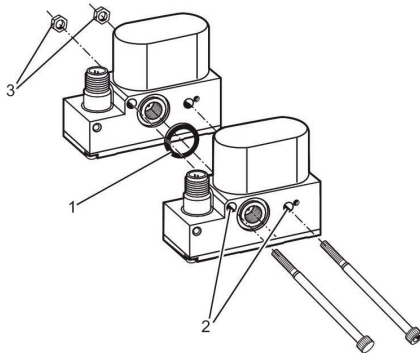

## Dati tecnici

Settore	Industria
Per serie	ED02
Tipo	Set di montaggio per il concatenamento di 2 apparecchi
Peso	0.027 kg
Materiale	
Codice	R414002579

## Dimensioni

- 1) Guarnizione
- 2) foro passante
- 3) Dado