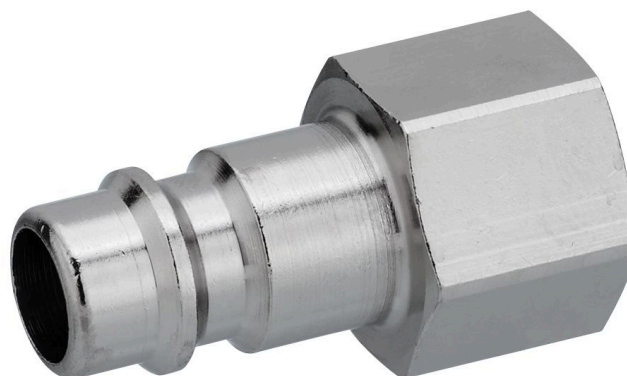

## AVENTICS série CP1 Acoplamentos

AVENTICS série CP1 de acoplamentos seguros usando acoplamento de encaixe único são resistentes, seguros e compatíveis com dois perfis de plug-in, o perfil EURO e o perfil ARO.

## Dados técnicos

Setor	Indústria
Silicone	sem silicone
Conexão D	NW 7,2
Conexão G	G 3/8
Tipo de conexão de ar comprimido	Conector de acoplamento
Largura Nominal NW	7.2 mm
Pressão de operação mín.	0 bar
Pressão de operação máx.	16 bar
Temperatura ambiente mín.	-10 °C
Temperatura ambiente máx.	90 °C
Temperatura mín. do#fluido.	-10 °C
Temperatura máx. do#fluido.	90 °C
Fluido	Ar comprimido
Unidade de fornecimento	10 Peça
Peso por peça	0.025 kg
Material de caixa	Latão
Superfície Caixa	niquelado
	R412028884

# Conector de acoplamento com rosca interna

Série CP1

R412028884

2024-06-04

N° de material	Conexão G	Largura Nominal NW	L	SW
R412028883	G 1/4	7,2 mm	33	17
R412028884	G 3/8	7,2 mm	33	19
1823373081	G 1/4	7,8 mm	33	17
1823373082	G 3/8	7,8 mm	33	19
R412028889	G 1/2	7,8	33	24