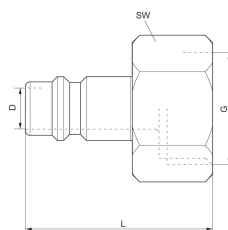

## Dados técnicos

Setor	Indústria
Silicone	sem silicone
Conexão D	NW 7,2
Conexão G	G 3/8
Tipo de conexão de ar comprimido	Conector de acoplamento
Largura Nominal NW	7.2 mm
Pressão de operação mín.	0 bar
Pressão de operação máx.	16 bar
Temperatura ambiente mín.	-10 °C
Temperatura ambiente máx.	90 °C
Temperatura mín. do#fluido.	-10 °C
Temperatura máx. do#fluido.	90 °C
Fluido	Ar comprimido
Unidade de fornecimento	10 Peça
Peso por peça	0.025 kg
Material de caixa	Latão
Superfície Caixa	niquelado
	R412028884

## Dimensões

# Conector de acoplamento com rosca interna

Série CP1

R412028884

2024-06-04

N° de material	Conexão G	Largura Nominal NW	L	SW
R412028883	G 1/4	7,2 mm	33	17
R412028884	G 3/8	7,2 mm	33	19
1823373081	G 1/4	7,8 mm	33	17
1823373082	G 3/8	7,8 mm	33	19
R412028889	G 1/2	7,8	33	24