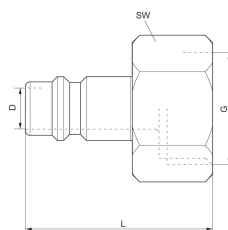

ニッケルメッキ

R412028884

寸法

雌ねじ付きカップリングプラグ

R412028884

シリーズ
CP1

2024-06-04

マテリアル番号	ポート G	定格幅 NW	L	SW
R412028883	G 1/4	7,2 mm	33	17
R412028884	G 3/8	7,2 mm	33	19
1823373081	G 1/4	7,8 mm	33	17
1823373082	G 3/8	7,8 mm	33	19
R412028889	G 1/2	7,8	33	24