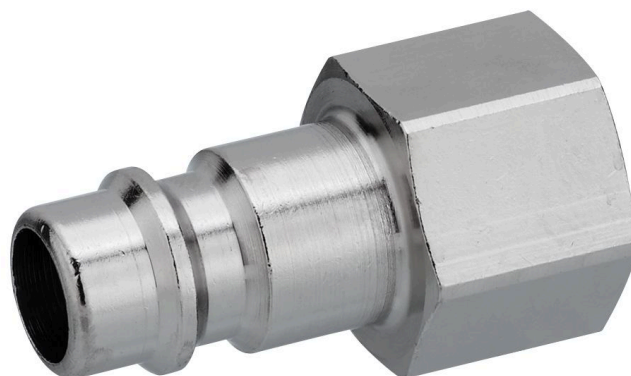

雌ねじ付きカップリングプラグ

R412028884

シリーズ
CP1

2024-06-04

AVENTICS CP1 シリーズ カップリング

AVENTICS CP1 シリーズのシングルスナップオンカップリングを使用した安全なカップリングは、堅牢かつ安全で、2つの異なるプラグインプロファイル (EURO プロファイルと ARO プロファイル) に適合します。

技術データ

ブランチ

産業

シリコンフリー

NW 7,2

G 3/8

カップリングプラグ

7.2 mm

0 bar

16 bar

ニッケルメッキ

R412028884

寸法

雌ねじ付きカップリングプラグ

R412028884

シリーズ
CP1

2024-06-04

マテリアル番号	ポート G	定格幅 NW	L	SW
R412028883	G 1/4	7,2 mm	33	17
R412028884	G 3/8	7,2 mm	33	19
1823373081	G 1/4	7,8 mm	33	17
1823373082	G 3/8	7,8 mm	33	19
R412028889	G 1/2	7,8	33	24