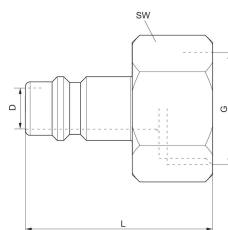

## Dados técnicos

Setor	Indústria
Silicone	sem silicone
Conexão D	NW 7,2
Conexão G	G 1/4
Tipo de conexão de ar comprimido	Conector de acoplamento
Largura Nominal NW	7.2 mm
Pressão de operação mín.	0 bar
Pressão de operação máx.	16 bar
Temperatura ambiente mín.	-10 °C
Temperatura ambiente máx.	90 °C
Temperatura mín. do#fluido.	-10 °C
Temperatura máx. do#fluido.	90 °C
Fluido	Ar comprimido
Unidade de fornecimento	10 Peça
Peso por peça	0.025 kg
Material de caixa	Latão
Superfície Caixa	niquelado
	R412028883

## Dimensões

# Conector de acoplamento com rosca interna

R412028883

Série CP1

2024-06-04

N° de material	Conexão G	Largura Nominal NW	L	SW
R412028883	G 1/4	7,2 mm	33	17
R412028884	G 3/8	7,2 mm	33	19
1823373081	G 1/4	7,8 mm	33	17
1823373082	G 3/8	7,8 mm	33	19
R412028889	G 1/2	7,8	33	24