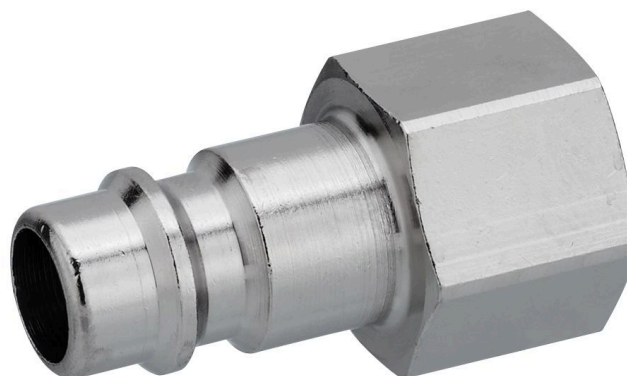

## AVENTICS série CP1 Acoplamentos

AVENTICS série CP1 de acoplamentos seguros usando acoplamento de encaixe único são resistentes, seguros e compatíveis com dois perfis de plug-in, o perfil EURO e o perfil ARO.

## Dados técnicos

Setor	Indústria
Silicone	sem silicone
Conexão D	NW 7,2
Conexão G	G 1/4
Tipo de conexão de ar comprimido	Conector de acoplamento
Largura Nominal NW	7.2 mm
Pressão de operação mín.	0 bar
Pressão de operação máx.	16 bar
Temperatura ambiente mín.	-10 °C
Temperatura ambiente máx.	90 °C
Temperatura mín. do#fluido.	-10 °C
Temperatura máx. do#fluido.	90 °C
Fluido	Ar comprimido
Unidade de fornecimento	10 Peça
Peso por peça	0.025 kg
Material de caixa	Latão
Superfície Caixa	niquelado
	R412028883

# Conector de acoplamento com rosca interna

R412028883

Série CP1

2024-06-04

N° de material	Conexão G	Largura Nominal NW	L	SW
R412028883	G 1/4	7,2 mm	33	17
R412028884	G 3/8	7,2 mm	33	19
1823373081	G 1/4	7,8 mm	33	17
1823373082	G 3/8	7,8 mm	33	19
R412028889	G 1/2	7,8	33	24