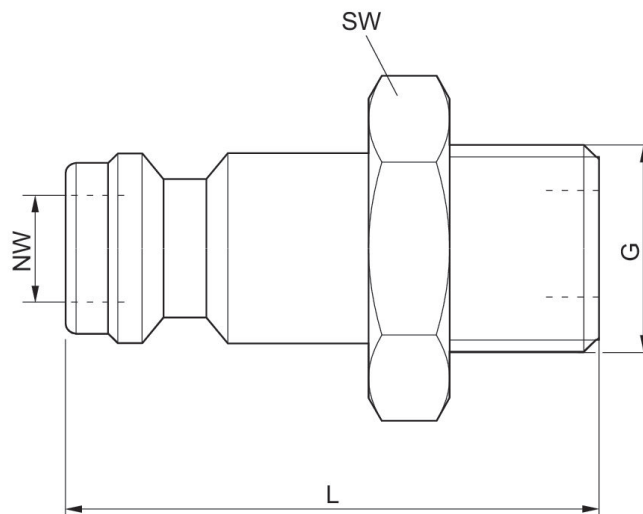

NW 7,2

G 1/4

カップリングプラグ

7.2 mm

0 bar

16 bar

-10 °C

90 °C

雄ねじ付きカップリングプラグ

R412028882

シリーズ
CP1

2024-06-04

寸法

マテリアル番号	ポート G	定格幅 NW	L	SW
R412028882	G 1/4	7,2 mm	33	17
1823351017	G 3/8	7,2 mm	33	19
1823351027	G 1/2	7,2 mm	35	24
1823351033	G 1/4	7,8 mm	33	17
1823351034	G 3/8	7,8 mm	33	19
1823351035	G 1/2	7,8 mm	35	24