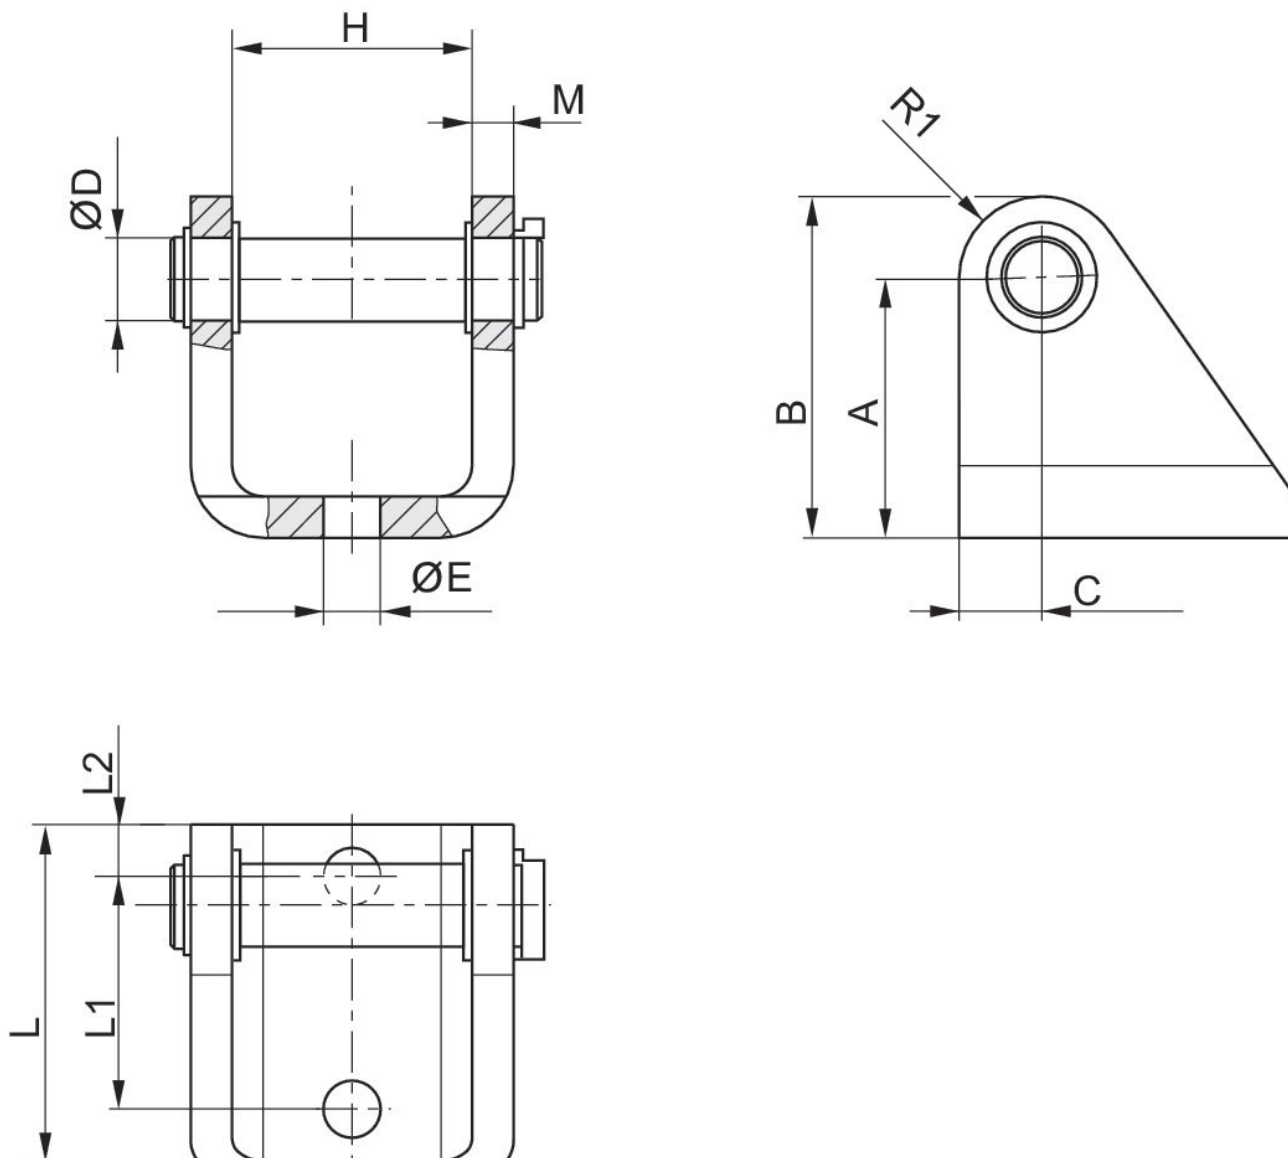

### Material

Material

Galvanized Steel

Part No.

R412027808

## Dimensions

Piston Ø	Part No.	A	B	C	Ø D	Ø E	H	M	L
32	R412027805	32	44	12	10	9	30.2	5	55
40	R412027806	36	49	13	12	9	33.2	5	55
50	R412027807	45	58	13	12	11	37.2	8	55
63	R412027808	50	66	16	16	11	46.4	8	65