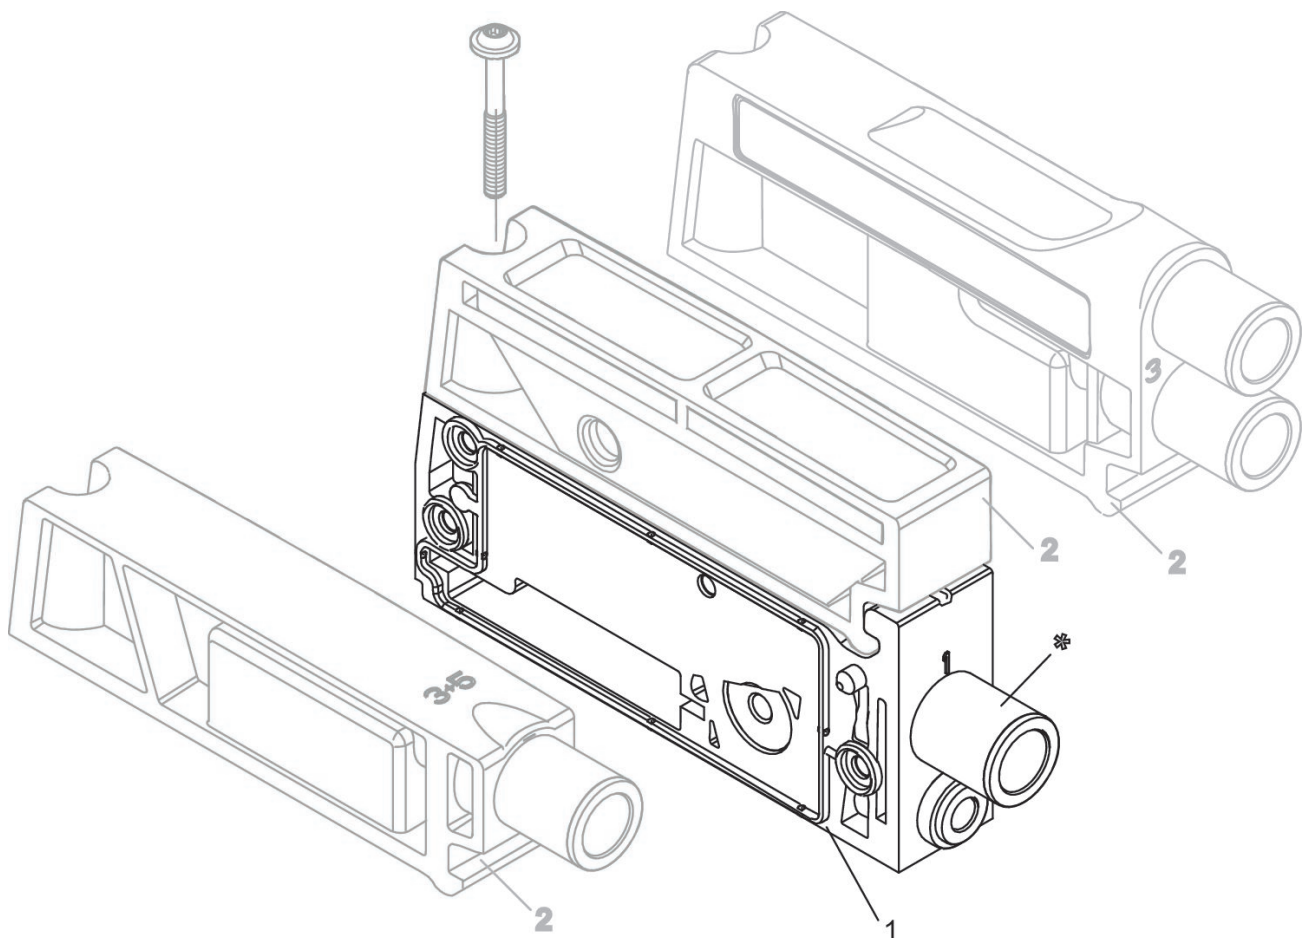

Fig. 2

1) Conexiones por enchufe no incluidas en el volumen de suministro.

X) Racor instantáneo Ø 4 mm, recto 5/32

* Encontrará más información acerca de las conexiones por enchufe en la página "Conexiones por enchufe" para la serie AV en el catálogo.

Juego de ampliación, placa de alimentación, Centro

2024-08-13

R412026822
Fig. 1

1) Conexiones por enchufe no incluidas en el volumen de suministro.

* Encontrará más información acerca de las conexiones por enchufe en la página "Conexiones por enchufe" para la serie AV en el catálogo.

Plano de vista general

* Posición 1: Conexiones por enchufe no incluidas en el volumen de suministro.

* Encontrará más información acerca de las conexiones por enchufe en la página "Conexiones por enchufe" para la serie AV en el catálogo.