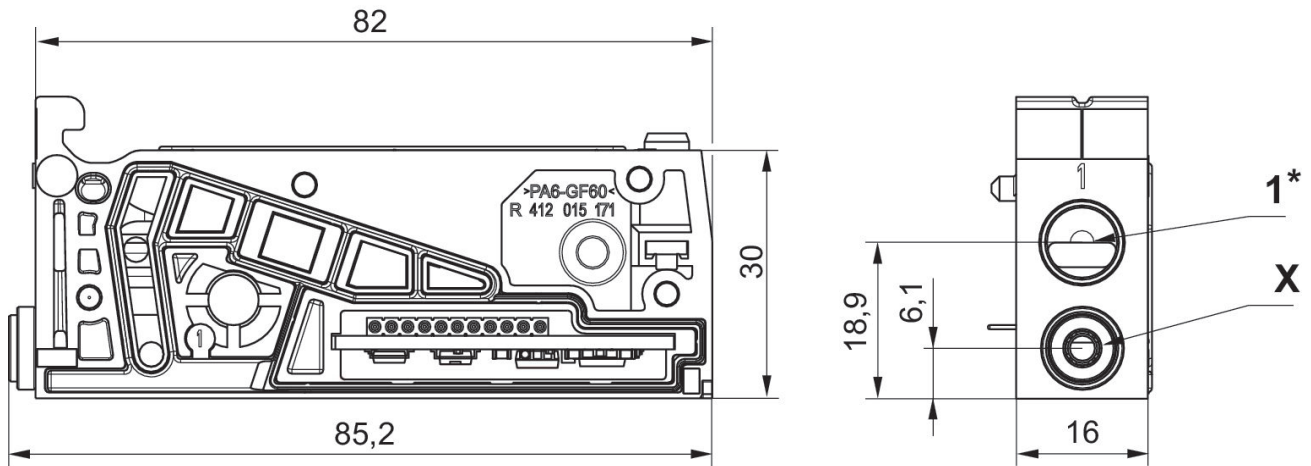

Juego de ampliación, placa de alimentación, Centro

2024-08-13

R412026822

Datos técnicos

Sector	Industria
Posición	1
Tipo	Placa de alimentación, conexión 1, pilotaje previo interno, separación de presión canal 1 / 3 / 5 / X
Presión de funcionamiento mín.	-0.95 bar
Presión de funcionamiento máx.	10 bar
Temperatura ambiente mín.	-10 °C
Temperatura ambiente máx.	60 °C
Fluido	Aire comprimido
Volumen de suministro	Placa de alimentación incl. 1 tuerca, 2 juntas, 1 grapa retén, 1 tornillo, 1 ampliación de tirantes y 1 placa de circuitos de ampliación
Material	
Material carcasa	Poliamida
Material juntas	Caucho de nitrilo
N° de material	R412026822

Juego de ampliación, placa de alimentación, Centro

2024-08-13

R412026822

Información técnica

Si se utilizan mangueras de poliuretano, recomendamos emplear casquillos de refuerzo adicionales.

Para las conexiones por enchufe se deben utilizar solamente accesorios de plástico (poliamida) de nuestro catálogo.

El módulo de escape (posición 2) no está incluido en el volumen de suministro de la placa de alimentación (posición 1). Deberá pedir los módulos de escape por separado.

Posición 1: Conexiones por enchufe no incluidas en el volumen de suministro.

Fig. 2

1) Conexiones por enchufe no incluidas en el volumen de suministro.

X) Racor instantáneo Ø 4 mm, recto 5/32

* Encontrará más información acerca de las conexiones por enchufe en la página "Conexiones por enchufe" para la serie AV en el catálogo.