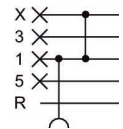

Juego de ampliación, placa de alimentación, Centro

2024-08-13

R412026822

Datos técnicos

Sector	Industria
Posición	1
Tipo	Placa de alimentación, conexión 1, pilotaje previo interno, separación de presión canal 1 / 3 / 5 / X
Presión de funcionamiento mín.	-0.95 bar
Presión de funcionamiento máx.	10 bar
Temperatura ambiente mín.	-10 °C
Temperatura ambiente máx.	60 °C
Fluido	Aire comprimido
Volumen de suministro	Placa de alimentación incl. 1 tuerca, 2 juntas, 1 grapa retén, 1 tornillo, 1 ampliación de tirantes y 1 placa de circuitos de ampliación
Material	
Material carcasa	Poliamida
Material juntas	Caucho de nitrilo
N° de material	R412026822

Juego de ampliación, placa de alimentación, Centro

2024-08-13

R412026822

Información técnica

Si se utilizan mangueras de poliuretano, recomendamos emplear casquillos de refuerzo adicionales.

Para las conexiones por enchufe se deben utilizar solamente accesorios de plástico (poliamida) de nuestro catálogo.

Fig. 2

1) Conexiones por enchufe no incluidas en el volumen de suministro.

X) Racor instantáneo Ø 4 mm, recto 5/32

* Encontrará más información acerca de las conexiones por enchufe en la página "Conexiones por enchufe" para la serie AV en el catálogo.