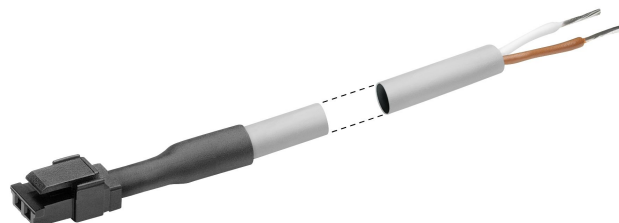

- 丸形コネクタ、ケーブル接続
- M8x1, M12x1, M23, 7/8"
- Y形ケーブル

## AVENTIC CON-RD シリーズ 丸型プラグコネクタ、ケーブル付き

AVENTICS CON-RD シリーズ 丸型プラグコネクタケーブル付きは、M8x1、M12x1または7/8-16UNCのようなさまざまなタイプの丸型プラグコネクタと異なるケーブル長を備えたケーブルを提供します。

## 技術データ

ブランチ

型式

ケーブル

作動電圧

作動電圧 AC、最大

作動電圧 DC、最大

電気接続 1, タイプ

48 V DC

48 V AC

ソケット

工業プラグコネクタ

2極

ストレート

180°

プラグ