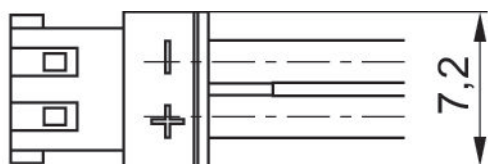

バルブコネクタ、CON-VPシリーズ

R412024482

CON-RD

2023-12-18

保護タイプ	IP40
最少周囲温度	-25 °C
最高周囲温度	80 °C
導体横断面	0.25 mm²
ケーブル-Ø	1.5 mm
納品ユニット	1 個
重量	0.002 kg

材質

材質 ケーブルカバー	ポリ塩化ビニル
マテリアル番号	R412024482

寸法

Fig. 1

寸法