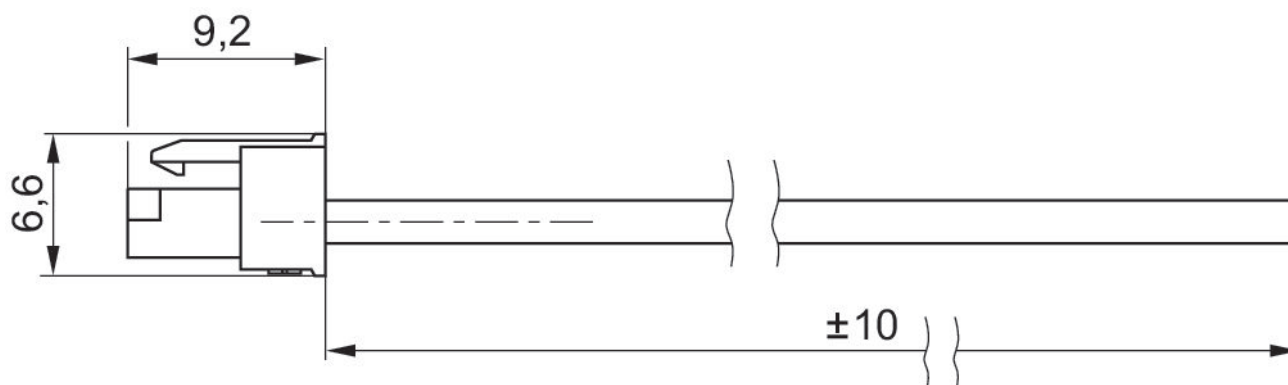

バルブコネクタ、CON-VPシリーズ

R412024482

CON-RD

2023-12-18

保護タイプ	IP40
最少周囲温度	-25 °C
最高周囲温度	80 °C
導体横断面	0.25 mm²
ケーブル-Ø	1.5 mm
納品ユニット	1 個
重量	0.002 kg

材質

材質 ケーブルカバー	ポリ塩化ビニル
マテリアル番号	R412024482

寸法

Fig. 1

寸法