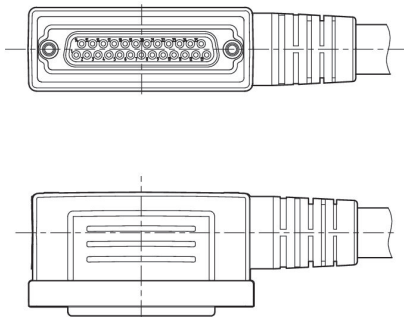

Fig. 2

Fig. 1

ocupação dos pinos e cores de cabos Designação de cabos segundo a DIN 47100

Tomada

tomada D-Sub de 25 pinos

Pino	Cor
1	branco
2	marrom
3	verde
4	amarelo
5	cinza
6	rosa
7	azul
8	vermelho
9	preto
10	violeta
11	cinza/rosa
12	vermelho/azul
13	branco/verde
14	marrom/verde
15	branco/amarelo
16	amarelo/marrom
17	branco/cinza
18	cinza/marrom
19	branco/rosa
20	rosa/marrom
21	branco/azul
22	marrom/azul
23	branco/vermelho
24	marrom/vermelho
25	branco/preto