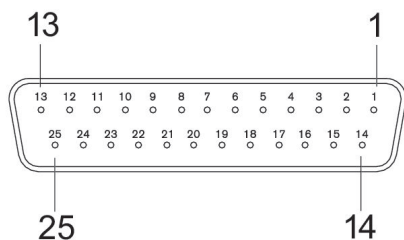

Dados técnicos

Setor	Indústria
Cabo	com cabo
Tensão de operação	24 V CC
Tensão de operação CA máx.	24 V DC
Conexão elétrica 1, tipo	Tomada
Conexão elétrica 1, Tamanho da rosca	D-Sub
Conexão elétrica 1, número de polos	de 25 pinos
Saída de cabo 1	angular
Saída de cabo ângulo	90°
Conexão elétrica 2, tipo	extremidades de cabos abertas
Conexão elétrica 2, número de polos	de 25 pinos
Número de condutores	25
Blindagem	não blindado
Comprimento do cabo	15 m
Tipo de proteção	IP67
Temperatura ambiente mín.	-20 °C
Temperatura ambiente máx.	80 °C
Corrente, máx.	3 A
Seção transversal de fio	0.22 mm ²

Fig. 2

Fig. 1

ocupação dos pinos e cores de cabos Designação de cabos segundo a DIN 47100

Tomada

tomada D-Sub de 25 pinos

Pino	Cor
1	branco
2	marrom
3	verde
4	amarelo
5	cinza
6	rosa
7	azul
8	vermelho
9	preto
10	violeta
11	cinza/rosa
12	vermelho/azul
13	branco/verde
14	marrom/verde
15	branco/amarelo
16	amarelo/marrom
17	branco/cinza
18	cinza/marrom
19	branco/rosa
20	rosa/marrom
21	branco/azul
22	marrom/azul
23	branco/vermelho
24	marrom/vermelho
25	branco/preto