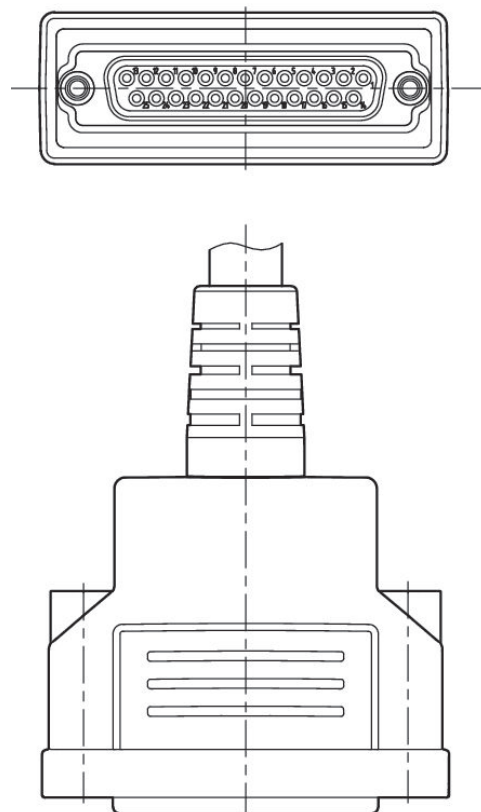

Dados técnicos

Setor	Indústria
Cabo	com cabo
Tensão de operação	24 V CC
Tensão de operação CA máx.	24 V DC
Conexão elétrica 1, tipo	Tomada
Conexão elétrica 1, Tamanho da rosca	D-Sub
Conexão elétrica 1, número de polos	de 25 pinos
Saída de cabo 1	angular
Saída de cabo ângulo	90°
Conexão elétrica 2, tipo	extremidades de cabos abertas
Conexão elétrica 2, número de polos	de 25 pinos
Número de condutores	25
Blindagem	não blindado
Comprimento do cabo	15 m
Tipo de proteção	IP67
Temperatura ambiente mín.	-20 °C
Temperatura ambiente máx.	80 °C
Corrente, máx.	3 A
Seção transversal de fio	0.22 mm ²

R412022352

Cabo-Ø	8.5 mm
Peso	1.982 kg

Material

Material de caixa	elastômero termoplástico
Material revestimento de cabo	Polivinil clorido
Nº de material	R412022352

Informações técnicas

O tipo de proteção indicado é válido exclusivamente no estado montado e verificado.

Fig. 2

Fig. 1

ocupação dos pinos e cores de cabos Designação de cabos segundo a DIN 47100

Tomada

tomada D-Sub de 25 pinos

Pino	Cor
1	branco
2	marrom
3	verde
4	amarelo
5	cinza
6	rosa
7	azul
8	vermelho
9	preto
10	violeta
11	cinza/rosa
12	vermelho/azul
13	branco/verde
14	marrom/verde
15	branco/amarelo
16	amarelo/marrom
17	branco/cinza
18	cinza/marrom
19	branco/rosa
20	rosa/marrom
21	branco/azul
22	marrom/azul
23	branco/vermelho
24	marrom/vermelho
25	branco/preto