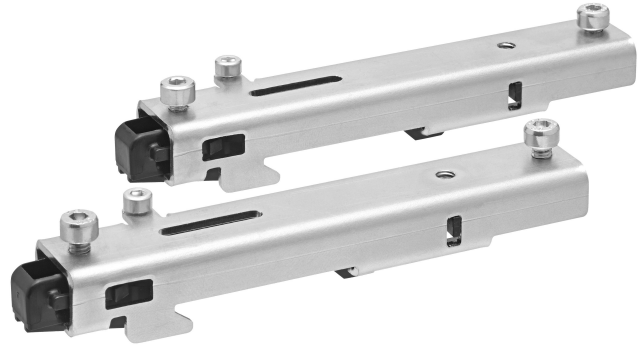

Juego de piezas de fijación para regleta soporte DIN

R412019468

Accesorios
de válvula

2024-08-07

Accesorios mecánicos

Datos técnicos

Sector

Para serie

Industria

AV03

AV05

AES

ES05

Material

Superficie Carcasa

N° de material

cromado

R412019468

Juego de piezas de fijación para regleta soporte DIN

Accesorios
de válvula

2024-08-07

R412019468
Dimensiones