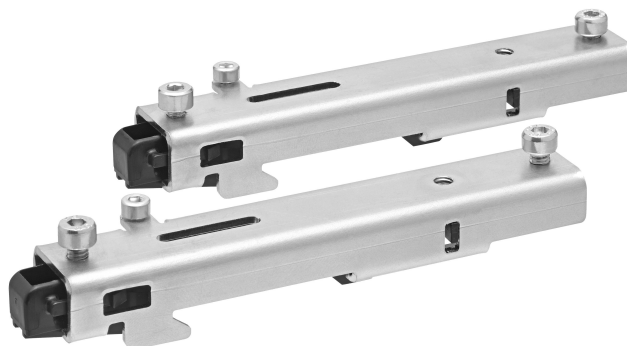

Kit de fixação para trilhos DIN

R412019468

Acessórios
da válvula

2024-08-07

Acessórios mecânicos

Dados técnicos

Setor

Para a série

Indústria

AV03

AV05

AES

ES05

Material

Superfície Caixa

Nº de material

cromado

R412019468

Kit de fixação para trilhos DIN

R412019468

Acessórios
da válvula

2024-08-07

Dimensões