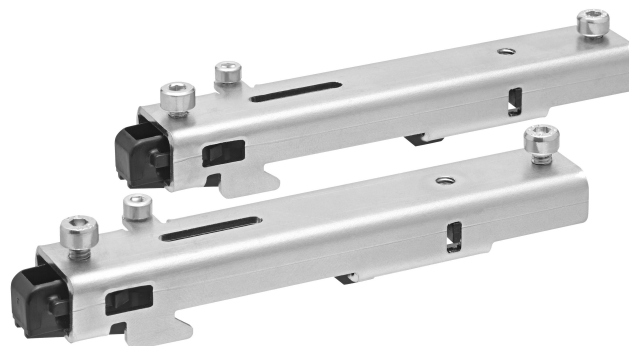

DINレール用取付けキット

R412019468

弁の付属品

2024-08-07

メカニカル付属品

技術データ

ブランチ
シリーズ用

産業
AV03
AV05
AES
ES05

材質

表面 ハウジング
マテリアル番号

クロムメッキ
R412019468

DINレール用取付けキット

R412019468

弁の付属品

2024-08-07

寸法