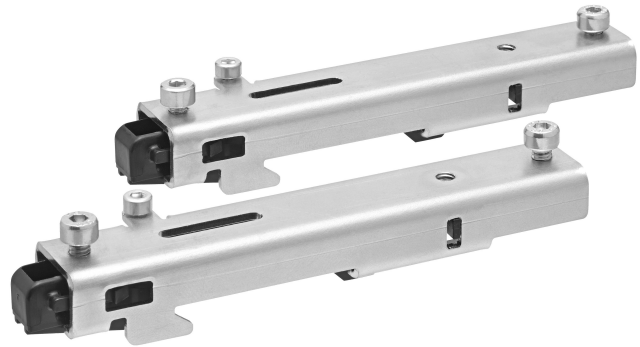

Kit de fixation pour rail DIN

R412019468

Accessoires
de
distributeur

2024-08-06

Accessoires mécaniques

Données techniques

Secteur

Pour série

Industrie

AV03

AV05

AES

ES05

Matériau

Surface Boîtier

Référence

chromé

R412019468