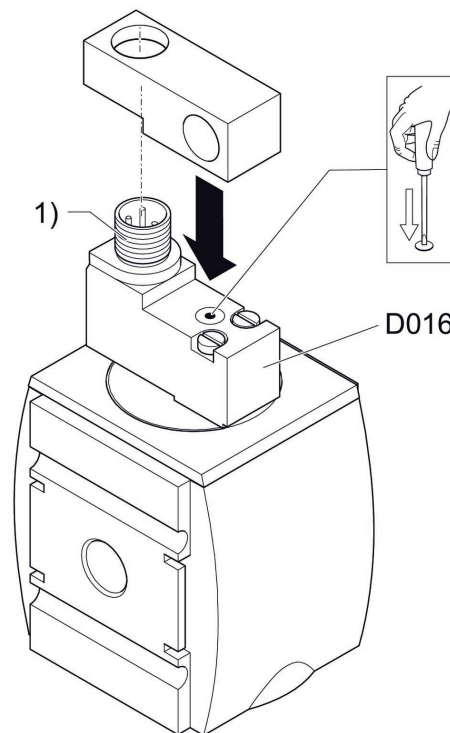

Série AS1

Dados técnicos

Setor

Indústria

Peso

0.023 kg

Material de caixa

Alumínio

R412015193

Informações técnicas

Fixação do auxiliar de montagem na válvula piloto através de conector de encaixe de válvula M12x1

Auxiliar de montagem

2024-08-07

R412015193

Dimensões em mm

1) M12x1