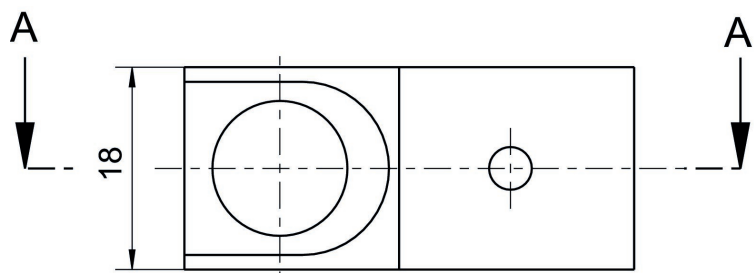

R412015193

Informações técnicas

Fixação do auxiliar de montagem na válvula piloto através de conector de encaixe de válvula M12x1

Auxiliar de montagem

2024-08-07

R412015193

Dimensões em mm

1) M12x1