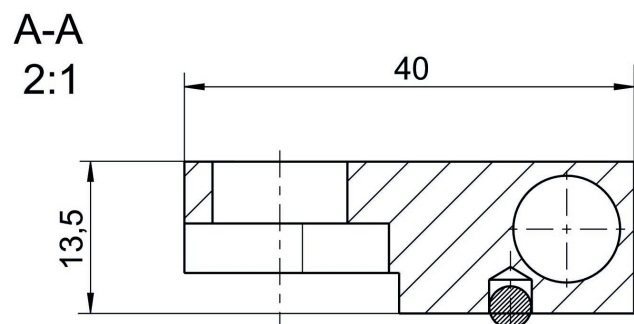

R412015193

Informações técnicas

Fixação do auxiliar de montagem na válvula piloto através de conector de encaixe de válvula M12x1

Auxiliar de montagem

2024-08-07

R412015193

Dimensões em mm

1) M12x1