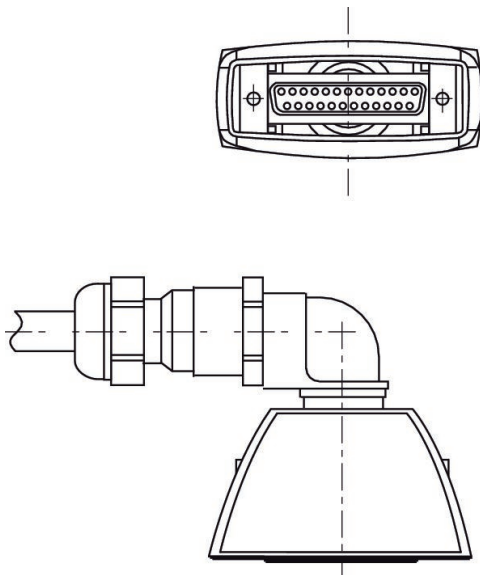

Multipolstecker, Serie CON-MP

R412011248

Serie CON-
MP mit
Kabel

2025-04-03

Strom, max.	3 A
Leiterquerschnitt	0.34 mm²
Kabel-Ø	11.2 mm
Gewicht	0.675 kg

Werkstoff

Werkstoff Gehäuse	Polyamid
Werkstoff Kabelummantelung	Polyvinylchlorid
Materialnummer	R412011248

Technische Informationen

Die angegebene Schutzart gilt ausschließlich in montiertem und geprüftem Zustand.

Hinweis zur Nutzung mit VS LP04: Der Stecker kann nur bei den LP04-Ausführungen mit seitlichem elektrischem Anschluss verwendet werden.

Abmessungen

PIN-Belegung und Kabelfarben

Kabelkennzeichnung nach DIN 47100