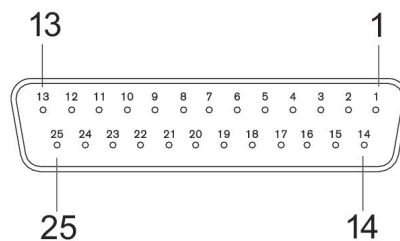

Multipolstecker, Serie CON-MP

R412011248

Serie CON-
MP mit
Kabel

2025-04-03

Strom, max.	3 A
Leiterquerschnitt	0.34 mm²
Kabel-Ø	11.2 mm
Gewicht	0.675 kg

Werkstoff

Werkstoff Gehäuse	Polyamid
Werkstoff Kabelummantelung	Polyvinylchlorid
Materialnummer	R412011248

Technische Informationen

Die angegebene Schutzart gilt ausschließlich in montiertem und geprüftem Zustand.

Hinweis zur Nutzung mit VS LP04: Der Stecker kann nur bei den LP04-Ausführungen mit seitlichem elektrischem Anschluss verwendet werden.

Abmessungen

PIN-Belegung und Kabelfarben

Kabelkennzeichnung nach DIN 47100