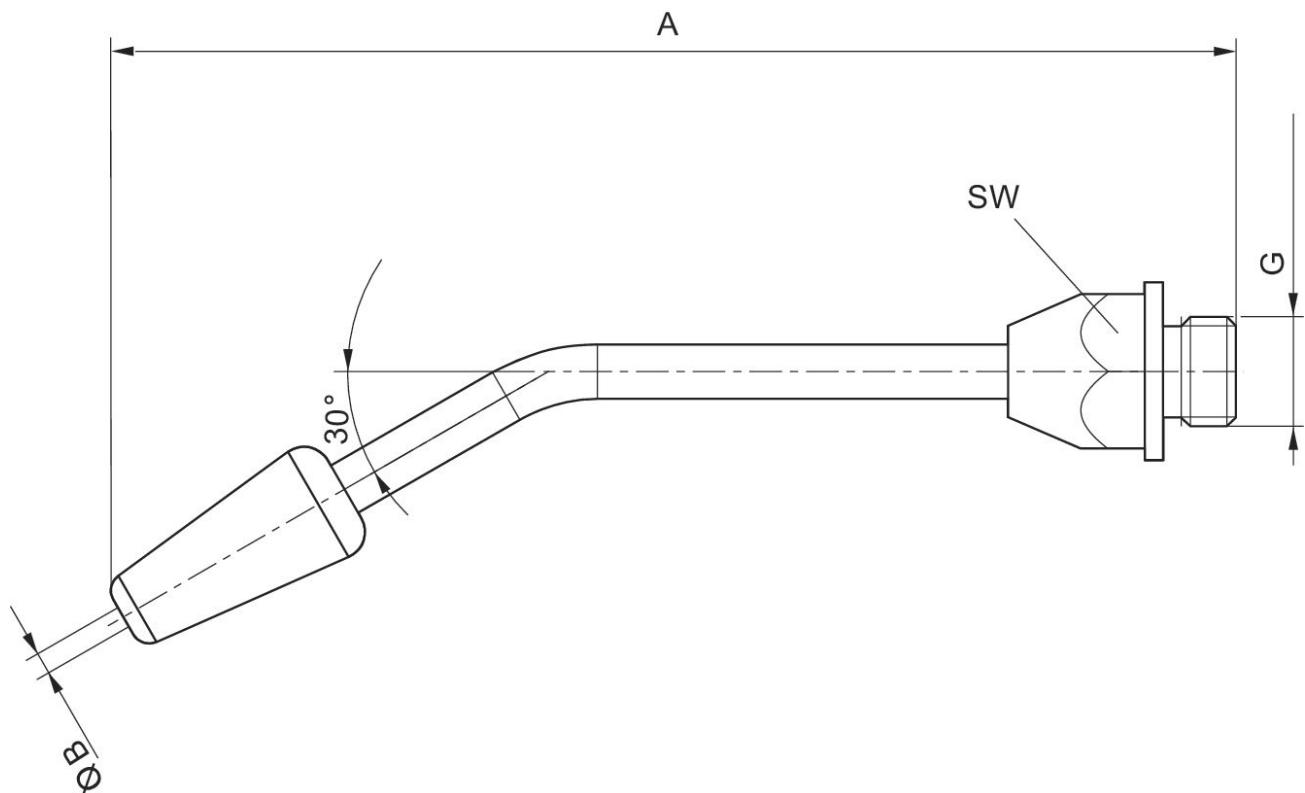

1 Pezzo

Peso

0.022 kg

Materiale

Materiale corpo

Acciaio, cromato

Codice

R412010653

Tubo di prolungamento

R412010653

Accessori
valvole

2024-08-13

Dimensioni

Dimensioni in mm

| Codice | A | Ø B | G | SW |
|------------|-----|-----|----------|----|
| R412010653 | 124 | 2.4 | M12x1.25 | 17 |