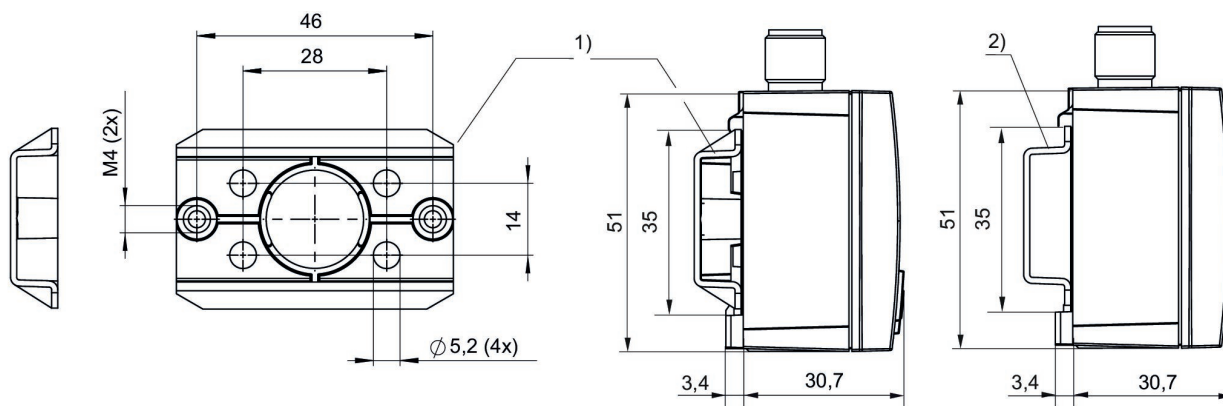

重量

0.004 kg

材料

物料号

R412010405

规格

- 1) 壁挂式安装
- 2) DIN-导轨