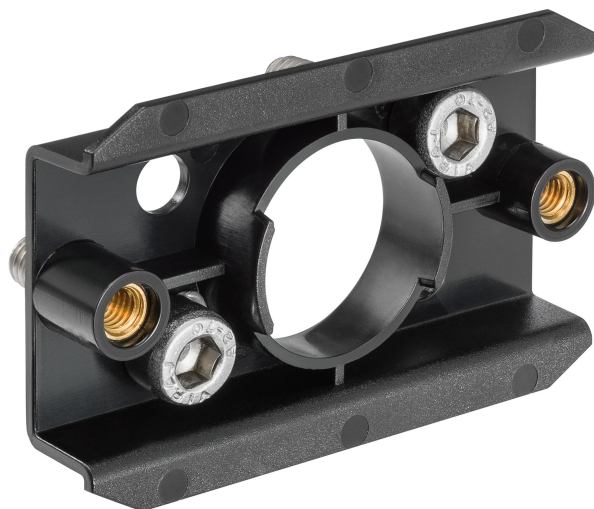

メカニカル付属品

技術データ

ブランチ
シリーズ用

産業
PE5

納品数量
重量

1 個
0.004 kg

材質
マテリアル番号

R412010405

壁取付けおよびキャップレール

R412010405

弁の付属品

2024-12-18

寸法

- 1) 壁取付け
- 2) DINレール