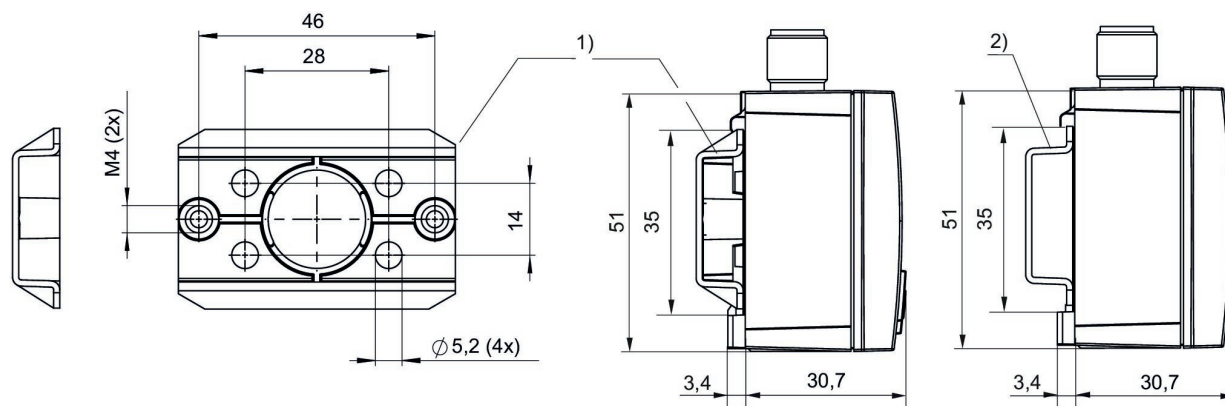

メカニカル付属品

技術データ

ブランチ
シリーズ用

産業
PE5

納品数量
重量

1 個
0.004 kg

材質
マテリアル番号

R412010405

壁取付けおよびキャップレール

R412010405

弁の付属品

2024-12-18

寸法

- 1) 壁取付け
- 2) DINレール