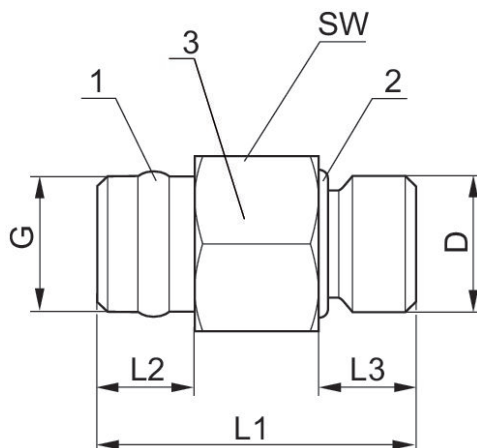

ポート D

ポート G

圧縮空気接続タイプ

納品ユニット

1 個あたりの重量

産業

G 1/4

G 1/4

雄ねじ

2 個

0.04 kg

R412010016

寸法

ダブルニップル, シリーズ PE5

R412010016

シリーズ
CP1