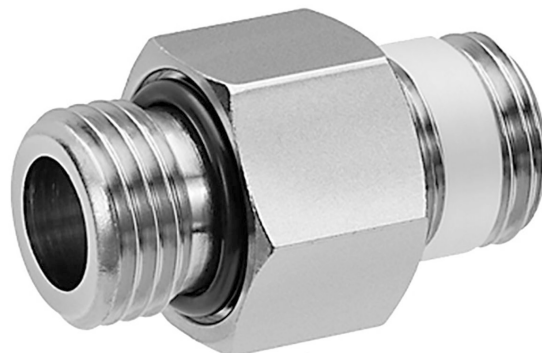

ダブルニップル, シリーズ PE5

R412010016

シリーズ
CP1

2024-06-04

AVENTICS CP1 シリーズ カップリング

AVENTICS CP1 シリーズのシングルスナップオンカップリングを使用した安全なカップリングは、堅牢かつ安全で、2つの異なるプラグインプロファイル (EURO プロファイルと ARO プロファイル) に適合します。

技術データ

ブランチ

ポート D

ポート G

圧縮空気接続タイプ

納品ユニット

1 個あたりの重量

産業

G 1/4

G 1/4

雄ねじ

2 個

0.04 kg

R412010016

寸法

ダブルニップル, シリーズ PE5

R412010016

シリーズ
CP1