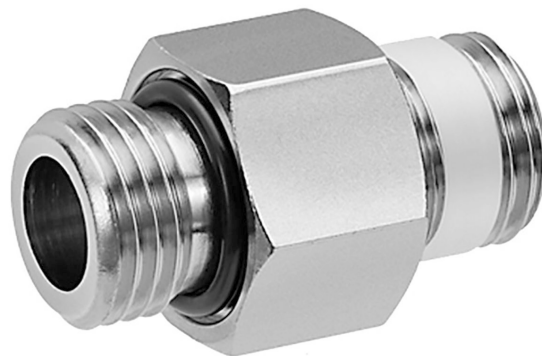

ダブルニップル, シリーズ PE5

R412010015

シリーズ
CP1

2024-06-04

AVENTICS CP1 シリーズ カップリング

AVENTICS CP1 シリーズのシングルスナップオンカップリングを使用した安全なカップリングは、堅牢かつ安全で、2つの異なるプラグインプロファイル (EURO プロファイルと ARO プロファイル) に適合します。

技術データ

ブランチ

ポート D

ポート G

圧縮空気接続タイプ

納品ユニット

1 個あたりの重量

産業

G 1/8

G 1/4

雄ねじ

2 個

0.04 kg

R412010015

寸法

ダブルニップル, シリーズ PE5

R412010015

シリーズ
CP1