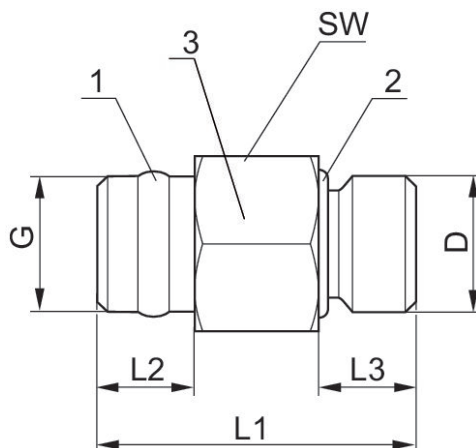

ポート D

ポート G

圧縮空気接続タイプ

納品ユニット

1 個あたりの重量

産業

G 1/8

G 1/4

雄ねじ

2 個

0.04 kg

R412010015

寸法

ダブルニップル, シリーズ PE5

R412010015

シリーズ
CP1