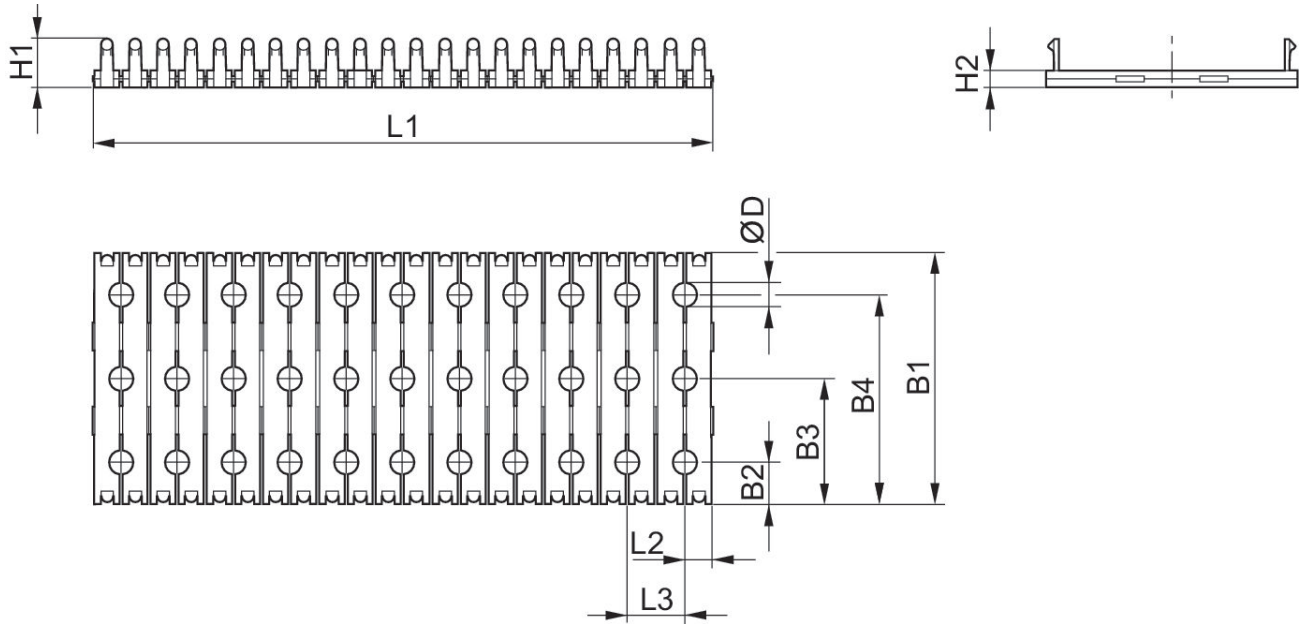

Regleta de montaje, Serie EBS

R412007595

Accesorios
de válvula

2024-08-06

Accesorios mecánicos

Datos técnicos

Sector	Industria
Para serie	EBS-PT/-ET
Temperatura ambiente mín.	0 °C
Temperatura ambiente máx.	50 °C
Unidad de suministro	5 Unidades
Peso	0.015 kg
Material	
N° de material	R412007595

Regleta de montaje, Serie EBS

R412007595

Accesorios
de válvula

2024-08-06

Dimensiones

N° de material	B1	B2	B3	B4	Ø D	H1	H2	L1	L2
R412007595	45	7.5	22.5	37.5	4.2	8.6	3	110	4.7

N° de material	L3
R412007595	10