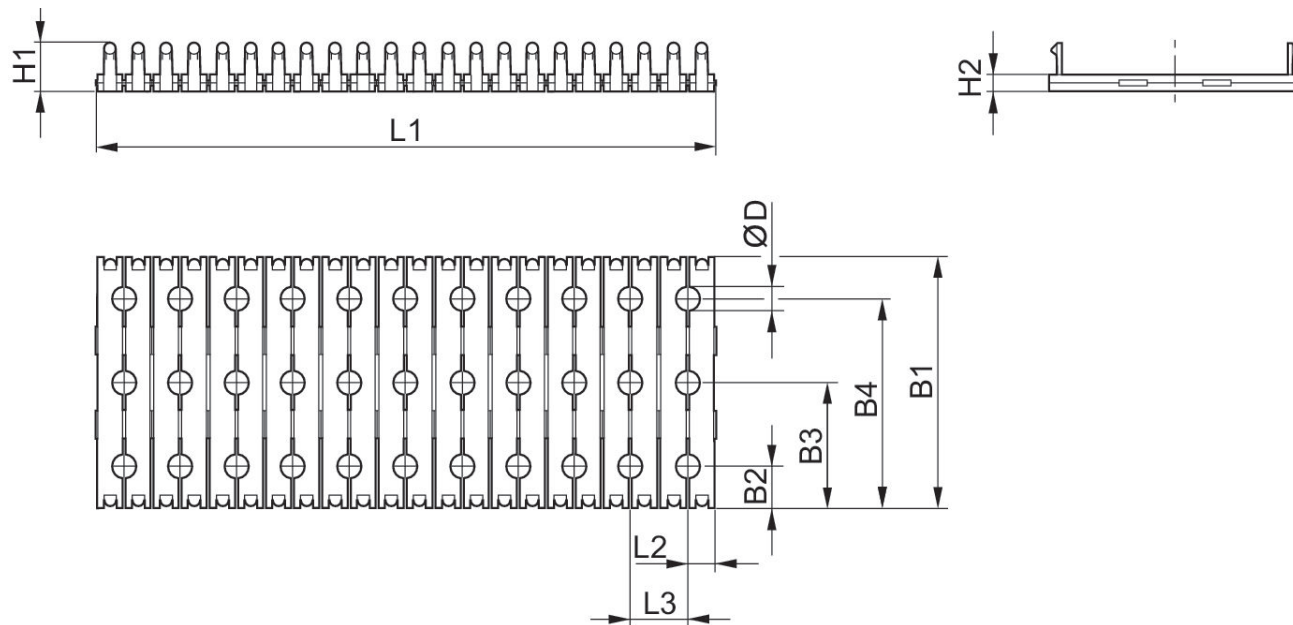

Peso

0.015 kg

Material

N° de material

R412007595

Régua de montagem, Série EBS

R412007595

Acessórios
da válvula

2024-08-07

Dimensões

N° de material	B1	B2	B3	B4	Ø D	H1	H2	L1	L2
R412007595	45	7.5	22.5	37.5	4.2	8.6	3	110	4.7

N° de material	L3
R412007595	10