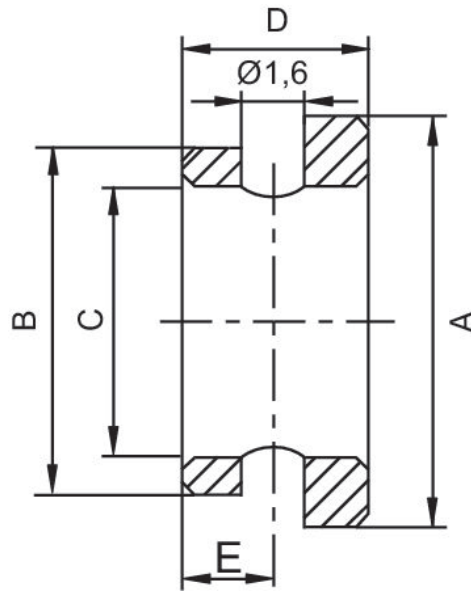

Part No.

Industrial

16 mm

12 mm

6 piece

Stainless Steel

R402003736

Centering rings

2024-01-18

R402003736

Part No.	\varnothing	A k6	B k6	C $\pm 0,1$	D $-0,2$	E $+0,2$
R412004030	5-7	7	5	3,4	3	1,5
R412004032	5-9	9	5	3,4	3,5	1,5
R412004033	7-9	9	7	5,5	3,5	1,5
R412004034	9-12	12	9	6,6	4,0	2
R402003736	12-16	16	12	9	5	2