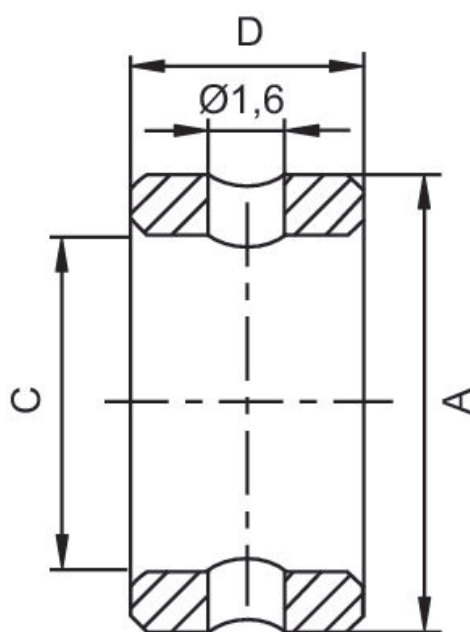

## Données techniques

Secteur

Industrie

Ø extérieur

16 mm

Fourniture

6 Pcs.

Matériau boîtiers

Acier inoxydable

Référence

R402003731

Référence	Ø	A k6	B k6	C ±0,1	D -0,2	E +0,2
R412000669	5	5	-	3,4	3	-
R412000668	7	7	-	5,5	3	-
R412000670	9	9	-	6,6	4	-
R412000671	12	12	-	9,0	4	-
R402003731	16	16	-	11	6	-