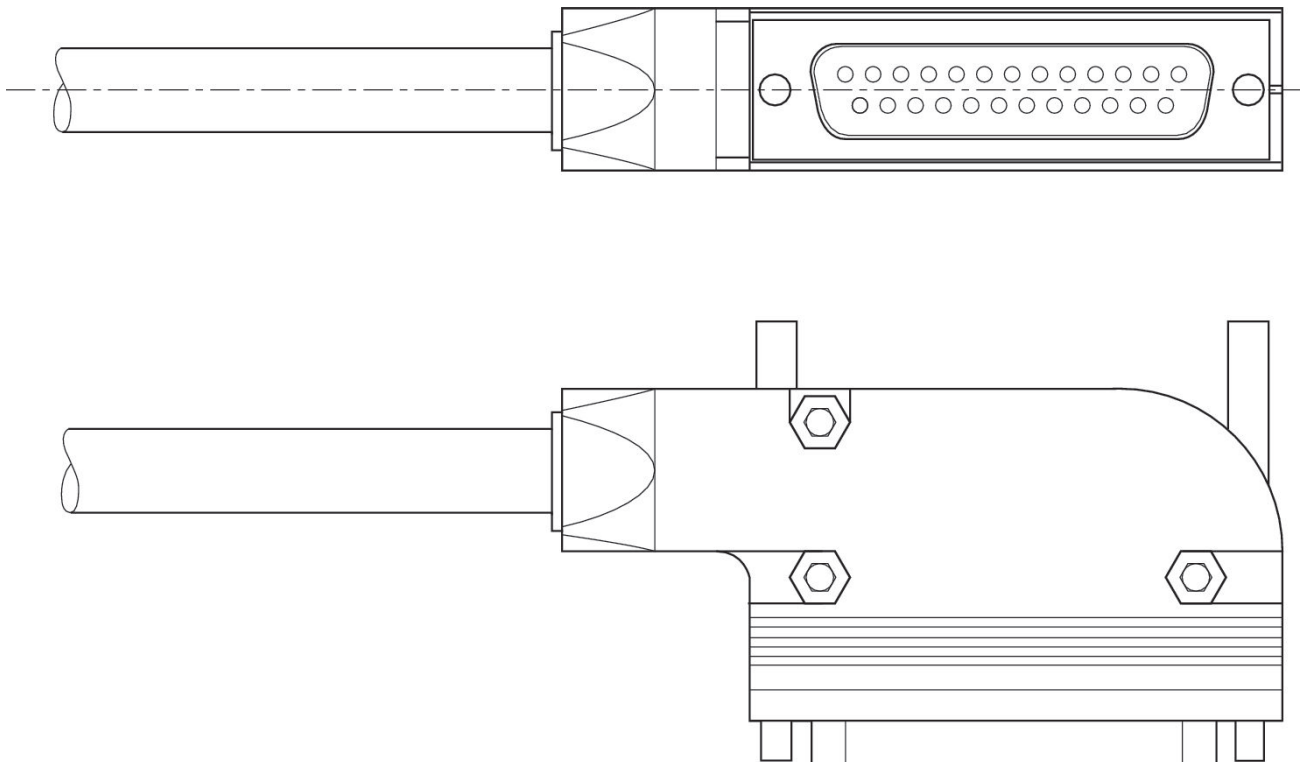

AVENTICS série CON-MP Plugues multipolares com cabo

AVENTICS série CON-MP com cabo oferece cabos com plugue multipolar como D-SUB com vários números de pinos e diferentes comprimentos, otimizado para nossa série de sistemas de válvulas como AV. Também estão disponíveis conectores C/2 para sistemas de válvulas da série CL03.

Dados técnicos

Setor	Indústria
Cabo	com cabo
Tensão de operação	24 V CC
Tensão de operação CA máx.	24 V DC
Conexão elétrica 1, tipo	Tomada
Conexão elétrica 1, Tamanho da rosca	D-Sub
Conexão elétrica 1, número de polos	de 25 pinos
Saída de cabo 1	angular
Saída de cabo ângulo	90°
Conexão elétrica 2, tipo	extremidades de cabos abertas
Conexão elétrica 2, número de polos	de 25 pinos
Número de condutores	25
Blindagem	não blindado
Comprimento do cabo	3 m
próprio para correntes progressivas	próprio para correntes progressivas
Tipo de proteção	IP20
Temperatura ambiente mín.	-5 °C
Temperatura ambiente máx.	50 °C
Corrente, máx.	3 A

R402000782

Seção transversal de fio	0.25 mm ²
Cabo-Ø	10.1 mm
Peso	0.487 kg

Material

Material de caixa	metal
Material revestimento de cabo	Polivinil clorido
N° de material	R402000782

Informações técnicas

O tipo de proteção indicado é válido exclusivamente no estado montado e verificado.

Dimensões

ocupação dos pinos e cores de cabos Designação de cabos segundo a DIN 47100

Tomada

tomada D-Sub de 25 pinos

Pino	Cor
1	branco
2	marrom
3	verde
4	amarelo
5	cinza
6	rosa
7	azul
8	vermelho
9	preto
10	violeta
11	cinza/rosa
12	vermelho/azul
13	branco/verde
14	marrom/verde
15	branco/amarelo
16	amarelo/marrom
17	branco/cinza
18	cinza/marrom
19	branco/rosa
20	rosa/marrom
21	branco/azul
22	marrom/azul
23	branco/vermelho
24	marrom/vermelho
25	branco/preto