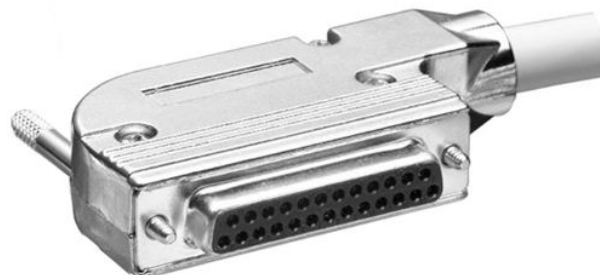

AVENTICS série CON-MP Plugues multipolares com cabo

AVENTICS série CON-MP com cabo oferece cabos com plugue multipolar como D-SUB com vários números de pinos e diferentes comprimentos, otimizado para nossa série de sistemas de válvulas como AV. Também estão disponíveis conectores C/2 para sistemas de válvulas da série CL03.

Dados técnicos

Setor	Indústria
Cabo	com cabo
Tensão de operação	24 V CC
Tensão de operação CA máx.	24 V DC
Conexão elétrica 1, tipo	Tomada
Conexão elétrica 1, Tamanho da rosca	D-Sub
Conexão elétrica 1, número de polos	de 25 pinos
Saída de cabo 1	angular
Saída de cabo ângulo	90°
Conexão elétrica 2, tipo	extremidades de cabos abertas
Conexão elétrica 2, número de polos	de 25 pinos
Número de condutores	25
Blindagem	não blindado
Comprimento do cabo	3 m
próprio para correntes progressivas	próprio para correntes progressivas
Tipo de proteção	IP20
Temperatura ambiente mín.	-5 °C
Temperatura ambiente máx.	50 °C
Corrente, máx.	3 A

R402000782

Seção transversal de fio	0.25 mm ²
Cabo-Ø	10.1 mm
Peso	0.487 kg

Material

Material de caixa	metal
Material revestimento de cabo	Polivinil clorido
N° de material	R402000782

Informações técnicas

O tipo de proteção indicado é válido exclusivamente no estado montado e verificado.