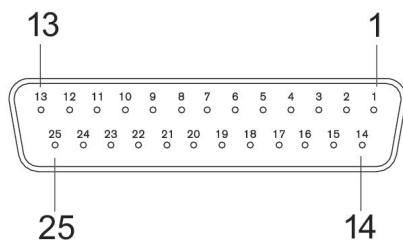

ocupação dos pinos e cores de cabos Designação de cabos segundo a DIN 47100

Tomada

tomada D-Sub de 25 pinos

Pino	Cor
1	branco
2	marrom
3	verde
4	amarelo
5	cinza
6	rosa
7	azul
8	vermelho
9	preto
10	violeta
11	cinza/rosa
12	vermelho/azul
13	branco/verde
14	marrom/verde
15	branco/amarelo
16	amarelo/marrom
17	branco/cinza
18	cinza/marrom
19	branco/rosa
20	rosa/marrom
21	branco/azul
22	marrom/azul
23	branco/vermelho
24	marrom/vermelho
25	branco/preto