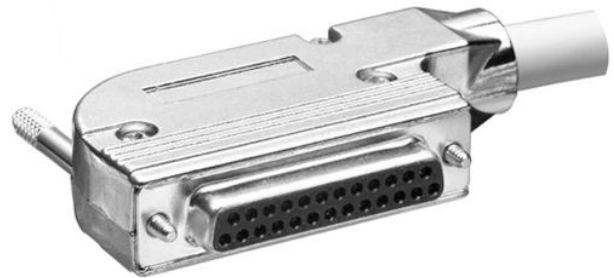

AVENTICS Serie CON-MP Multipolanschlüsse mit Kabel

Mit der AVENTICS Serie CON-MP mit Kabel erhalten Sie Kabel mit Multipolanschlüssen wie das D-SUB mit diversen Polvarianten und unterschiedlichen Längen, die speziell für unsere dezidierten Ventilsystemserien optimiert wurden, z. B. für die Serie AV. Außerdem sind C/2-Steckverbinder für Ventilsysteme der Serie CL03 erhältlich.

Technische Daten

Branche	Industrie
Bauart	Multipolstecker
Kabel	mit Kabel
Betriebsspannung	24 V DC
Betriebsspannung AC max.	24 V DC
Elektrischer Anschluss 1, Typ	Buchse
Elektrischer Anschluss 1, Gewindegröße	D-Sub
Elektrischer Anschluss 1, Anzahl Pole	25-polig
Kabelabgang 1	gewinkelt
Kabelabgang Winkel	90°
Elektrischer Anschluss 2, Typ	offene Kabelenden
Elektrischer Anschluss 2, Anzahl Pole	25-polig
Anzahl Leiter	25
Schirmung	ungeschirmt
Kabellänge	3 m
schleppkettentauglich	schleppkettentauglich
Schutzart	IP20
Umgebungstemperatur min.	-5 °C
Umgebungstemperatur max.	50 °C

R402000782

Strom, max.	3 A
Leiterquerschnitt	0.25 mm ²
Kabel-Ø	10.1 mm
Gewicht	0.487 kg

Werkstoff

Werkstoff Gehäuse	Metall
Werkstoff Kabelummantelung	Polyvinylchlorid
Materialnummer	R402000782

Technische Informationen