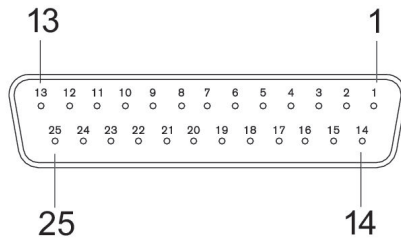

R402000782

Strom, max.	3 A
Leiterquerschnitt	0.25 mm ²
Kabel-Ø	10.1 mm
Gewicht	0.487 kg

Werkstoff

Werkstoff Gehäuse	Metall
Werkstoff Kabelummantelung	Polyvinylchlorid
Materialnummer	R402000782

Technische Informationen

Abmessungen

PIN-Belegung und Kabelfarben Kabelkennzeichnung nach DIN 47100

Buchse

D-Sub Buchse 25-polig

Pin	Farbe
1	weiss
2	braun
3	grün
4	gelb
5	grau
6	rosa
7	blau
8	rot
9	schwarz
10	violett
11	grau/rosa
12	rot/blau
13	weiss/grün
14	braun/grün
15	weiss/gelb
16	gelb/braun
17	weiss/grau
18	grau/braun
19	weiss/rosa
20	rosa/braun
21	weiss/blau
22	braun/blau
23	weiss/rot
24	braun/rot
25	weiss/schwarz