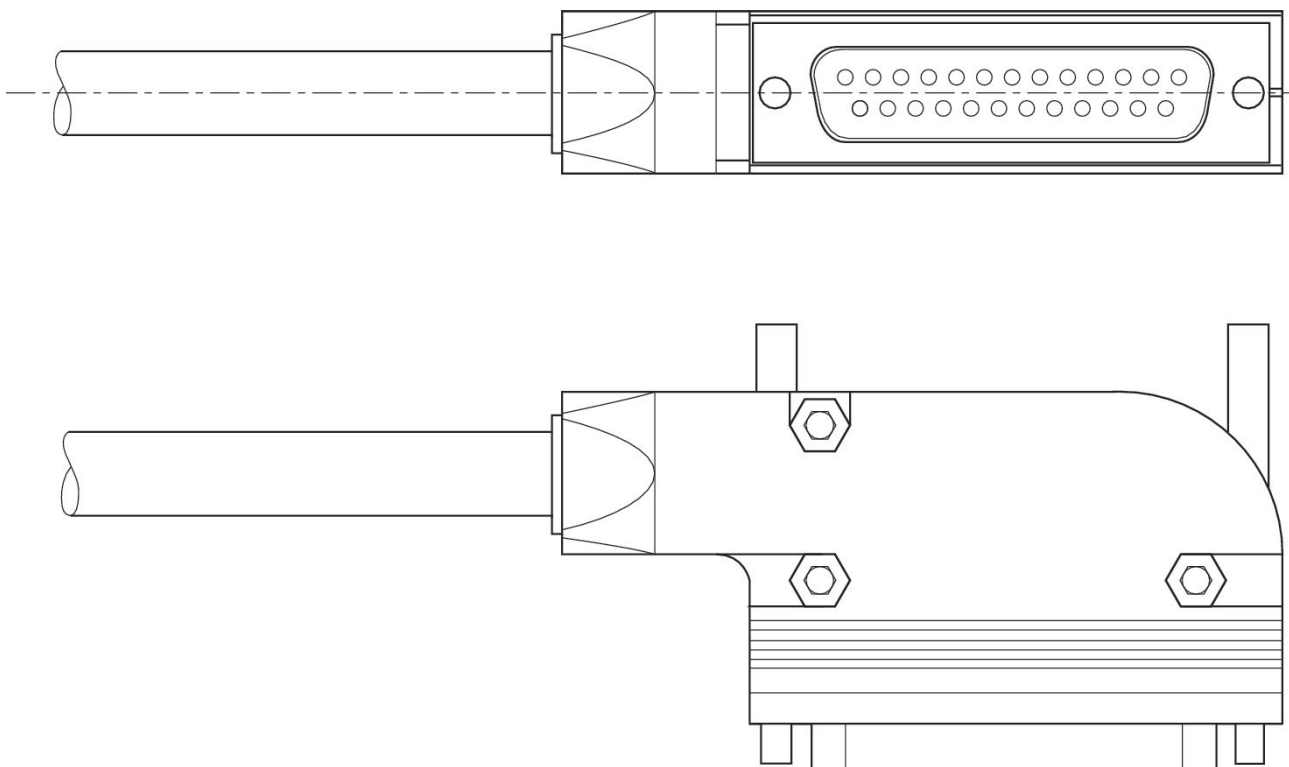

AVENTICS Serie CON-MP Multipolanschlüsse mit Kabel

Mit der AVENTICS Serie CON-MP mit Kabel erhalten Sie Kabel mit Multipolanschlüssen wie das D-SUB mit diversen Polvarianten und unterschiedlichen Längen, die speziell für unsere dezidierten Ventilsystemserien optimiert wurden, z. B. für die Serie AV. Außerdem sind C/2-Steckverbinder für Ventilsysteme der Serie CL03 erhältlich.

Technische Daten

Branche	Industrie
Bauart	Multipolstecker
Kabel	mit Kabel
Betriebsspannung	24 V DC
Betriebsspannung AC max.	24 V DC
Elektrischer Anschluss 1, Typ	Buchse
Elektrischer Anschluss 1, Gewindegröße	D-Sub
Elektrischer Anschluss 1, Anzahl Pole	25-polig
Kabelabgang 1	gewinkelt
Kabelabgang Winkel	90°
Elektrischer Anschluss 2, Typ	offene Kabelenden
Elektrischer Anschluss 2, Anzahl Pole	25-polig
Anzahl Leiter	25
Schirmung	ungeschirmt
Kabellänge	3 m
schleppkettentauglich	schleppkettentauglich
Schutzart	IP20
Umgebungstemperatur min.	-5 °C
Umgebungstemperatur max.	50 °C

R402000782

Strom, max.	3 A
Leiterquerschnitt	0.25 mm ²
Kabel-Ø	10.1 mm
Gewicht	0.487 kg

Werkstoff

Werkstoff Gehäuse	Metall
Werkstoff Kabelummantelung	Polyvinylchlorid
Materialnummer	R402000782

Technische Informationen

Abmessungen

PIN-Belegung und Kabelfarben Kabelkennzeichnung nach DIN 47100

Buchse

D-Sub Buchse 25-polig

Pin	Farbe
1	weiss
2	braun
3	grün
4	gelb
5	grau
6	rosa
7	blau
8	rot
9	schwarz
10	violett
11	grau/rosa
12	rot/blau
13	weiss/grün
14	braun/grün
15	weiss/gelb
16	gelb/braun
17	weiss/grau
18	grau/braun
19	weiss/rosa
20	rosa/braun
21	weiss/blau
22	braun/blau
23	weiss/rot
24	braun/rot
25	weiss/schwarz