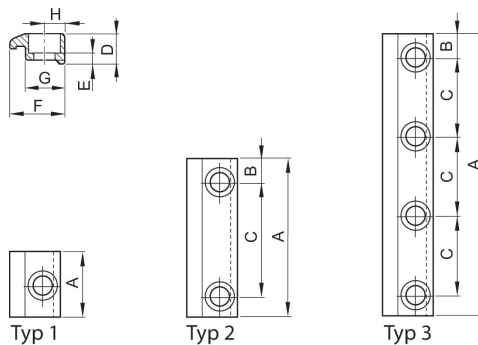

### Material

Material  
Part No.  
Clamping fixtures

Aluminum  
R037551000

Part No.	1)	Typ	A	B	C	D	E	F	G
R037531000	M4	1	25	–	–	9	4.6	14.5	10.5
R037531002	M4	3	87	6	25	9	4.6	14.5	10.5
R037531003	M4	3	107	8.5	30	9	4.6	14.5	10.5