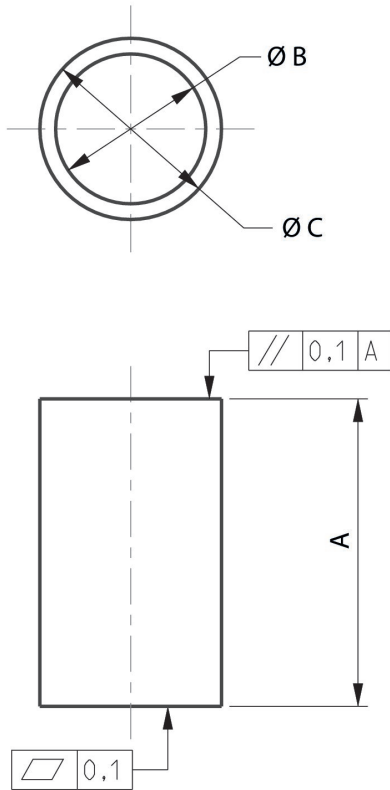

Nº de material

M653AE439490002

Elemento filtrante

M653AE439490002

Accesorios
de válvula

2024-08-13

Dimensiones

Serie	653
A	80
B	32,4
C	38,4