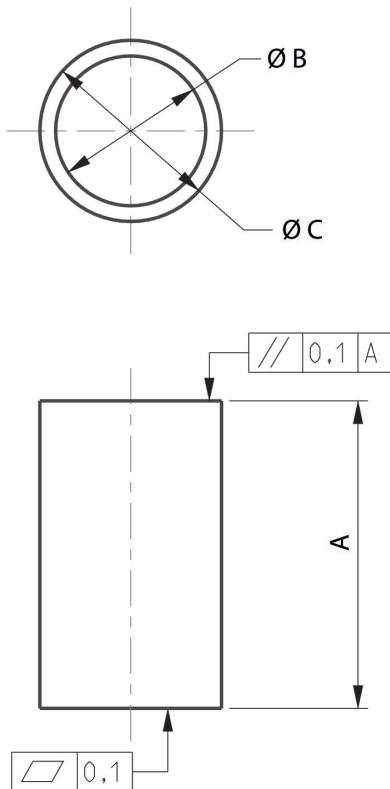

Nº de material

M653AE439490002

Elemento filtrante

M653AE439490002

Acessórios
da válvula

2024-08-13

Dimensões

Série	653
A	80
B	32,4
C	38,4