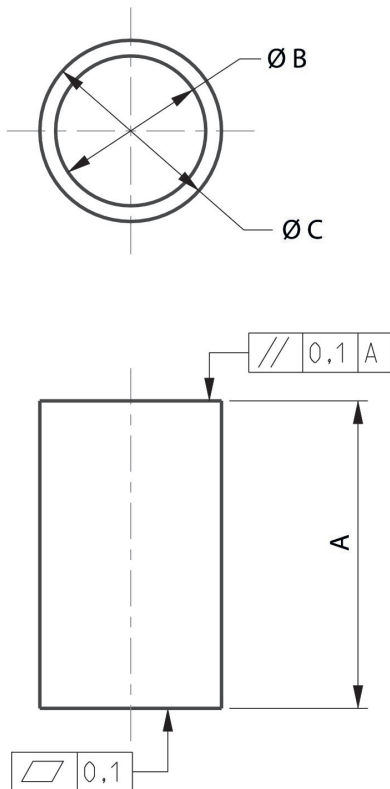

Nº de material

M653AE439490001

Elemento filtrante

M653AE439490001

Acessórios
da válvula

2024-08-13

Dimensões

Série	653
A	80
B	32,4
C	38,4