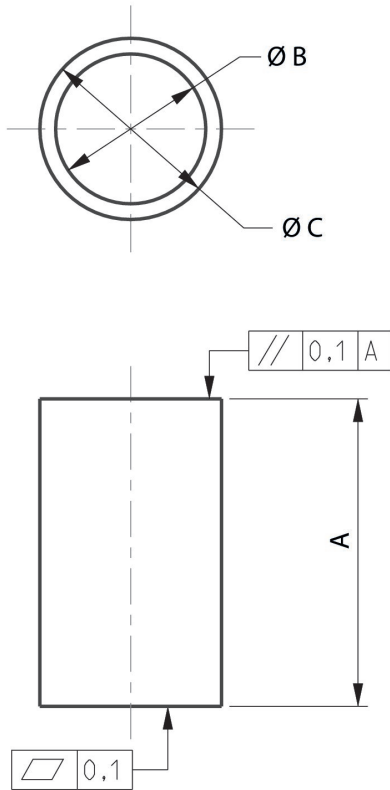

N° de material

M652AE433582002

Elemento filtrante

M652AE433582002

Accesorios
de válvula

2024-08-13

Dimensiones

Serie	652
A	47
B	22,9
C	27,7