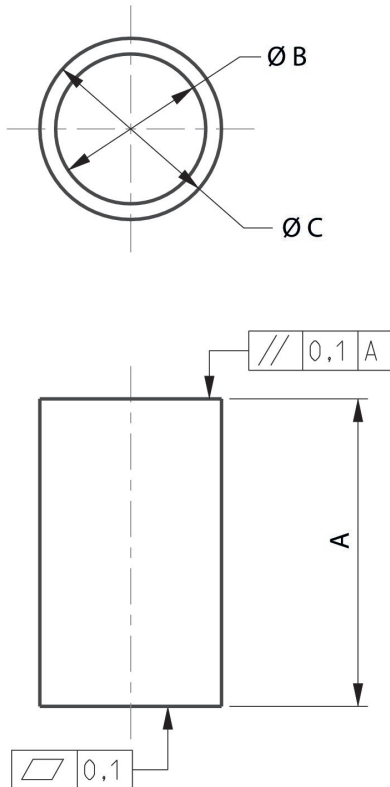

Codice

M652AE433582002

Elemento filtrante

M652AE433582002

Accessori
valvole

2024-08-13

Dimensioni

Serie	652
A	47
B	22,9
C	27,7