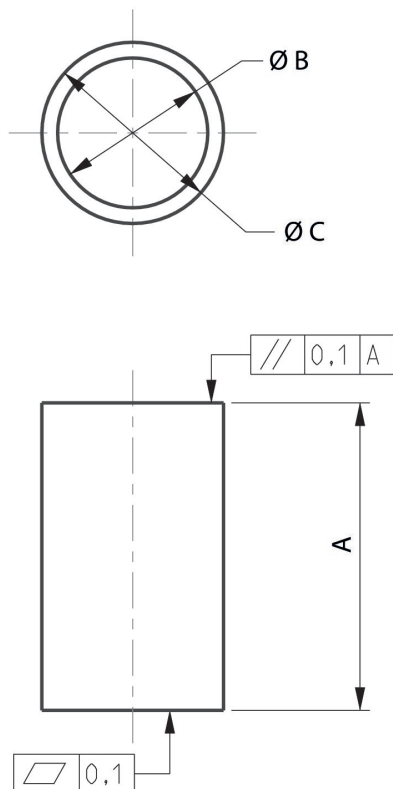

Codice

M652AE433582001

Elemento filtrante

M652AE433582001

Accessori
valvole

2024-08-13

Dimensioni

Serie	652
A	47
B	22,9
C	27,7