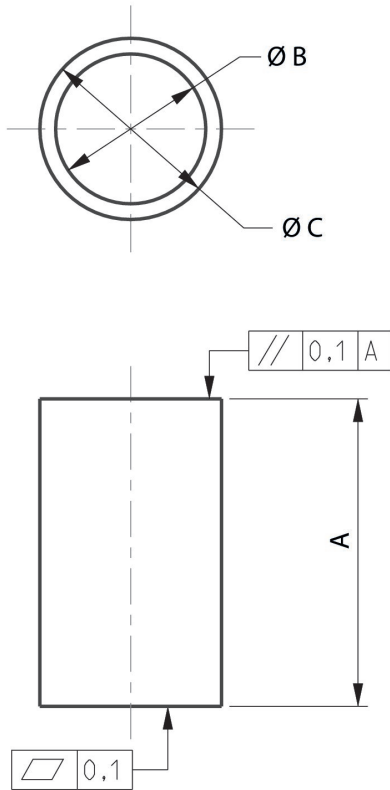

N° de material

M651AE434063002

Elemento filtrante

M651AE434063002

Accesorios
de válvula

2024-08-13

Dimensiones

Serie	651
A	32,9
B	17,2
C	21,5