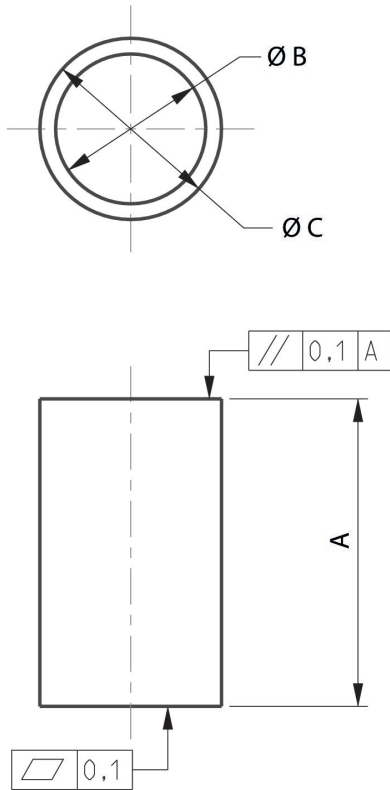

Référence

M651AE434063002

Élément de filtre

M651AE434063002

Accessoires
de
distributeur

Dimensions

2024-08-13

Série	651
A	32,9
B	17,2
C	21,5