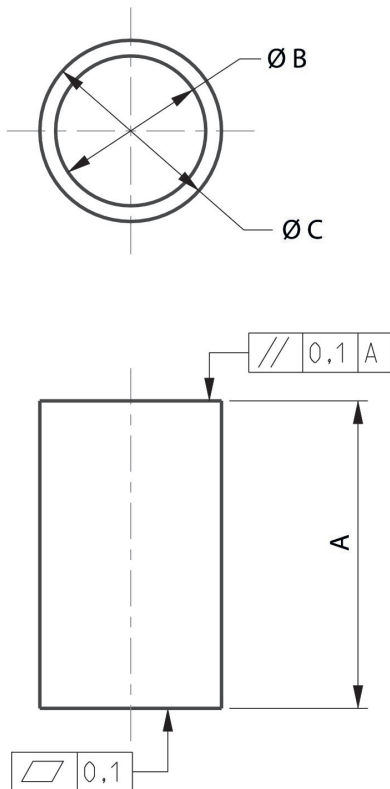

Nº de material

M651AE434063001

Elemento filtrante

M651AE434063001

Accesorios
de válvula

2024-08-13

Dimensiones

Serie	651
A	32,9
B	17,2
C	21,5