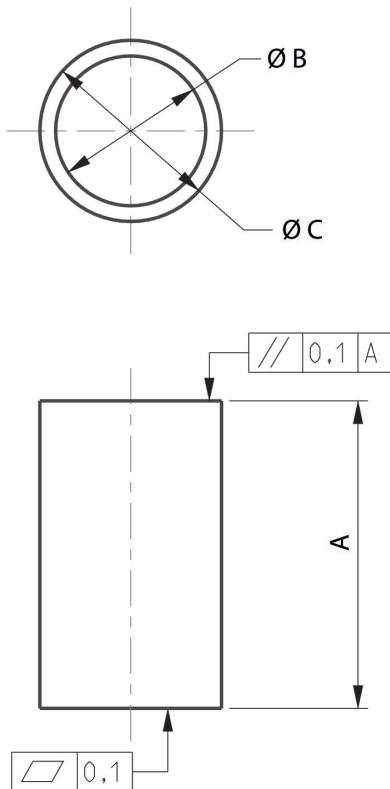

Codice

M651AE434063001

Elemento filtrante

M651AE434063001

Accessori
valvole

2024-08-13

Dimensioni

Serie	651
A	32,9
B	17,2
C	21,5