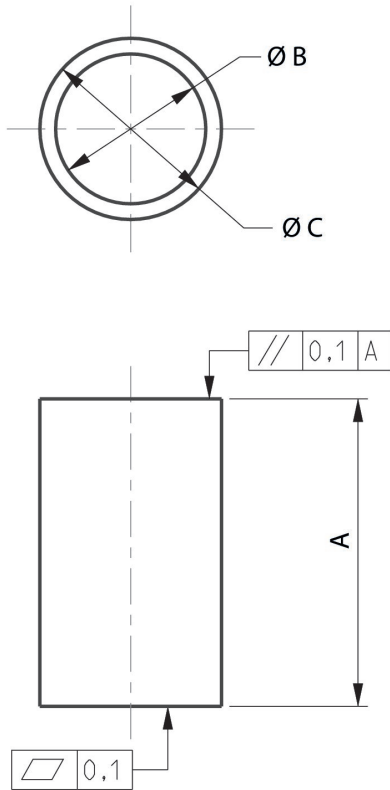

Référence

M651AE434063001

Élément de filtre

M651AE434063001

Accessoires
de
distributeur

Dimensions

2024-08-13

Série	651
A	32,9
B	17,2
C	21,5