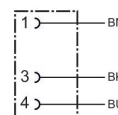

- 丸形コネクタ、ケーブル接続
- M8x1, M12x1, M23, 7/8"
- Y形ケーブル

AVENTIC CON-RD シリーズ 丸型プラグコネクタ、ケーブル付き

AVENTICS CON-RD シリーズ 丸型プラグコネクタケーブル付きは、M8x1、M12x1または7/8-16UNCのようなさまざまなタイプの丸型プラグコネクタと異なるケーブル長を備えたケーブルを提供します。

技術データ

ブランド

型式

ケーブル

作動電圧

作動電圧 AC、最大

作動電圧 DC、最大

電気接続 1, タイプ

電気接続 1, スレッドサイズ

電気接続 1, 極数

ケーブル出口 1

ケーブル出口 角度

電気接続 2, タイプ

導体の数

シールドイング

ケーブル長さ

保護タイプ

電流、最大