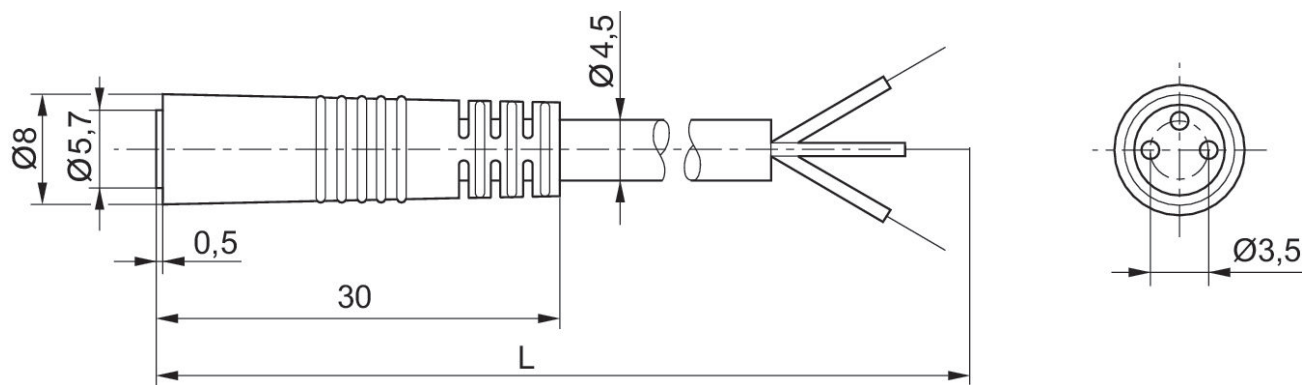

ポリ塩化ビニル

マテリアル番号

8946016112

技術情報

記載されている保護タイプは、設置し、検査した状態でのみ有効です。

寸法

L = 長さ

ピン割り当て、ソケット