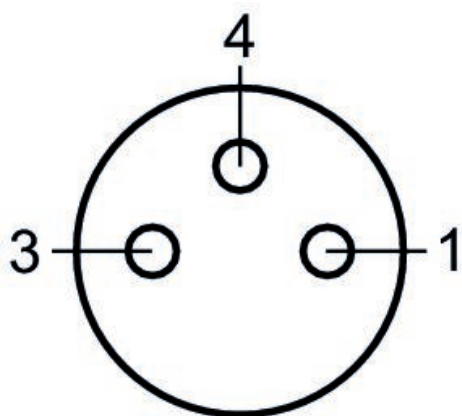

ポリ塩化ビニル

マテリアル番号

8946016112

技術情報

記載されている保護タイプは、設置し、検査した状態でのみ有効です。

寸法

L = 長さ

ピン割り当て、ソケット