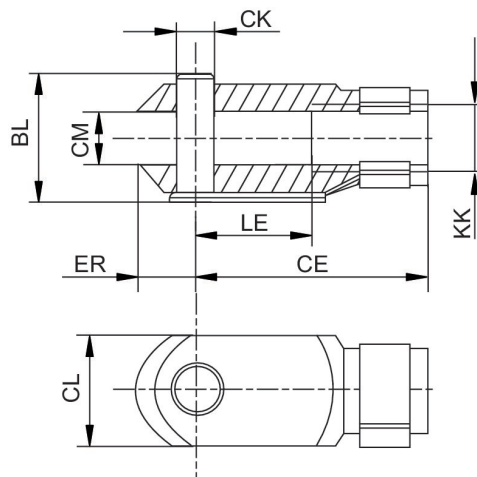

### Dados técnicos

Setor

Indústria

Tamanho da rosca

M36x2

# Cabeça da forquilha, Série AP2

7472ZZ1444

Cabeçotes  
em U

2023-10-05

KK	Nº de material	BL	CE	ØCK e11	CL	CM	ER	LE
M10x1,5	1827009940	28	36	8	22	11	9	16
M16x1,5	1827009941	44	51	12	26	18	13	25
M20x1,5	1827009942	53	63	16	34	22	17	33
M27x2	1827009943	76	85	20	44	30	20	30
M36x2	7472ZZ1444	93	115	25	56	40	25	40