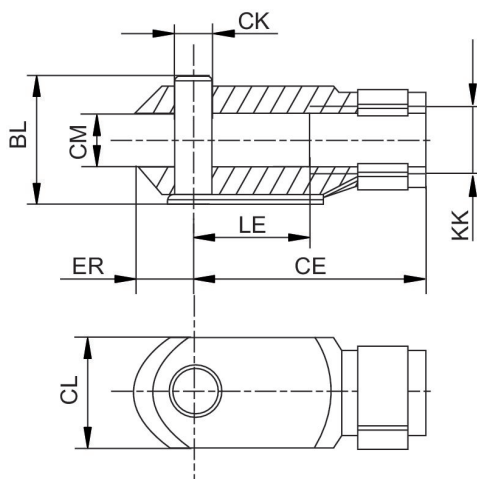

産業

M36x2

材質

材質ハウジング

表面ハウジング

マテリアル番号

スチール, クロムメッキ

亜鉛めっき

7472ZZ1444

ロッドクレビスエンド, シリーズ AP2

7472ZZ1444

ロッドクレ
ビスエンド

2023-10-06

KK	マテリ アル番号	BL	CE	ØCK e11	CL	CM	ER	LE
M10x1,5	1827009940	28	36	8	22	11	9	16
M16x1,5	1827009941	44	51	12	26	18	13	25
M20x1,5	1827009942	53	63	16	34	22	17	33
M27x2	1827009943	76	85	20	44	30	20	30
M36x2	7472ZZ1444	93	115	25	56	40	25	40