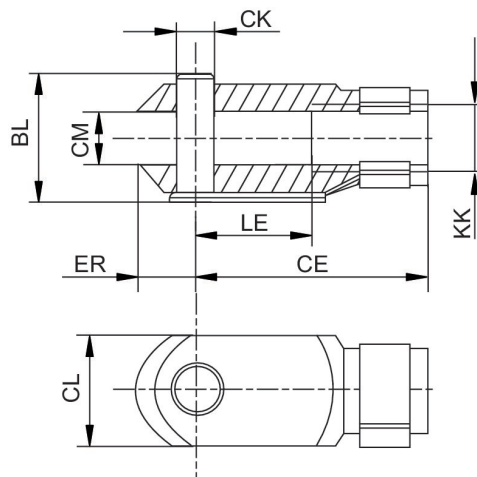

Thread size

M36x2

Material

Housing material

Steel, chrome-plated

Surface housing

galvanized

Part No.

7472ZZ1444

Rod clevis, Series AP2

7472ZZ1444

Rod
clevises

2023-10-05

KK	Part No.	BL	CE	ØCK e11	CL	CM	ER	LE
M10x1,5	1827009940	28	36	8	22	11	9	16
M16x1,5	1827009941	44	51	12	26	18	13	25
M20x1,5	1827009942	53	63	16	34	22	17	33
M27x2	1827009943	76	85	20	44	30	20	30
M36x2	7472ZZ1444	93	115	25	56	40	25	40