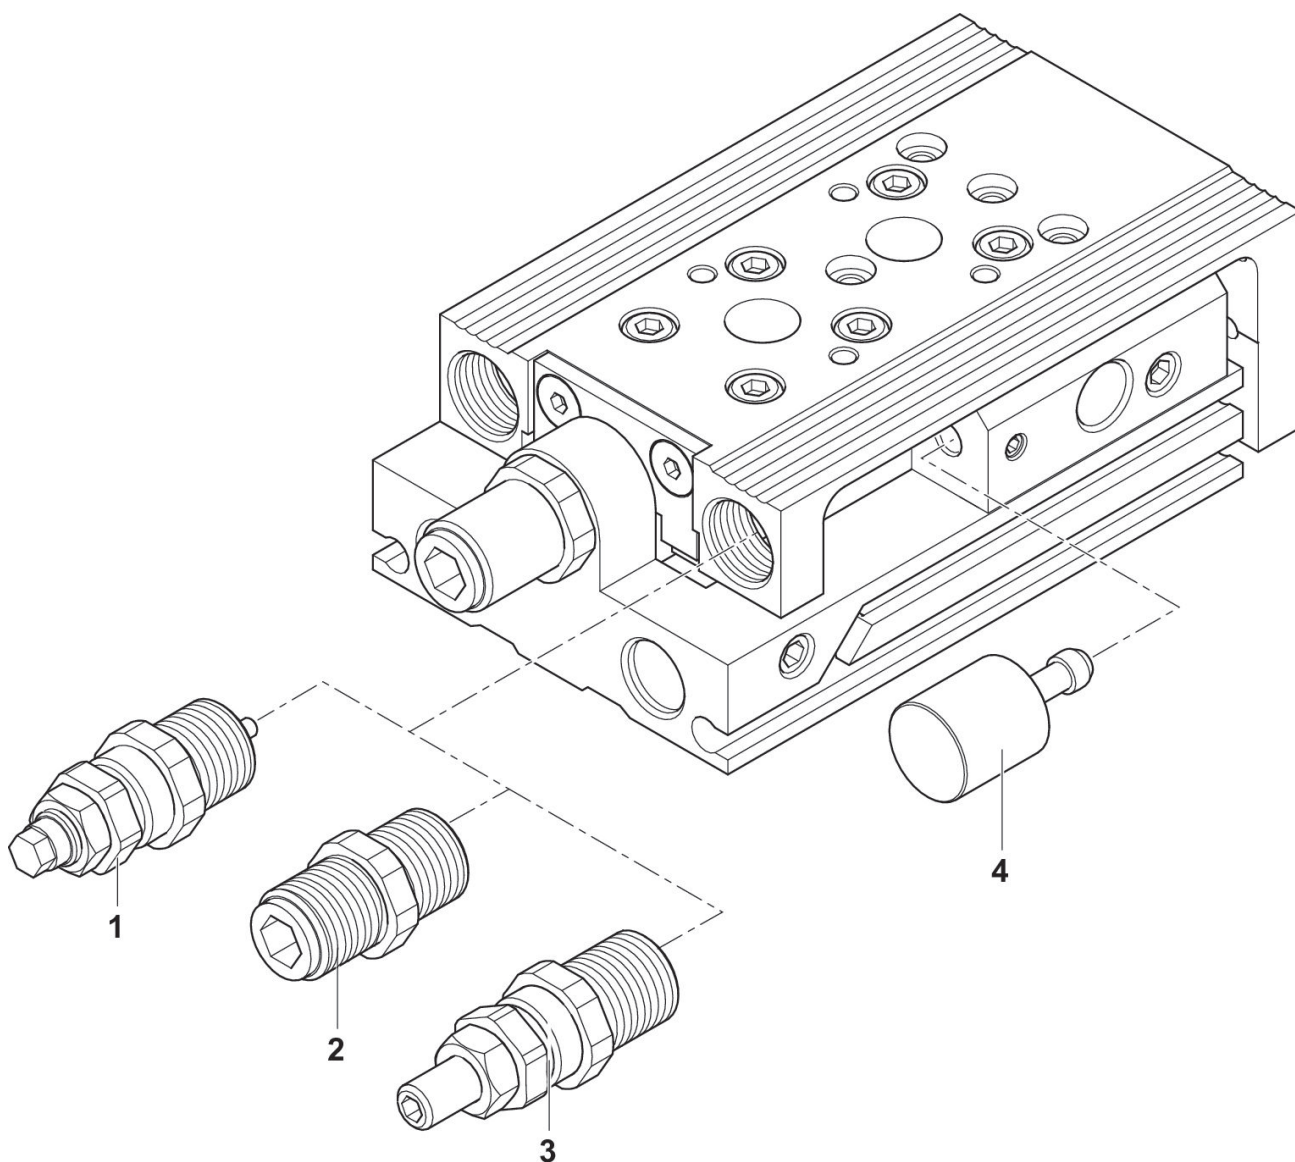

技術データ

ブランド

タイプ

マテリアル番号

産業

MSC-08

7472D00626

7472D00626

寸法

マテリアル番号	タイプ	シングル部品	ストローク	追加ストローク制限 (mm)	Ø8	Ø12	Ø16	Ø20	Ø25
R422100795	MSC-08-HM	1)	-	-	-	MSC-HM	-	-	-
R422100796	MSC-08-EE	2)	-	-	-	MSC-EE	-	-	-
R422100797	MSC-12-HM	1)	-	-	-	-	MSC-HM	MSC-HM	-
R422100798	MSC-12-EE	2)	-	-	-	-	MSC-EE	MSC-EE	-
R422100799	MSC-20-HM	1)	-	-	-	-	-	-	MSC-HM
R422100800	MSC-20-EE	2)	-	-	-	-	-	-	MSC-EE
R422100801	MSC-25-HM	1)	-	-	-	-	-	-	MSC-HM
R422100802	MSC-25-EE	2)	-	-	-	-	-	-	MSC-EE
R412021913	MSC-08-EM	3)	-	-	MSC-EM	-	-	-	-
R412021914	MSC-12-EM	3)	-	-	-	MSC-EM	MSC-EM	-	-

ストローク調節付属品

2024-01-19

7472D00626

マテリアル番号	タイプ	シングル部品	ストローク	追加ストローク制限 (mm)	Ø8	Ø12	Ø16	Ø20	Ø25
R412021915	MSC-20-EM	3)	-	-	-	-	-	MSC-EM	-
R412021916	MSC-25-EM	3)	-	-	-	-	-	-	MSC-EM
7472D00616	MSC-08	4)	30-80	10	-	-	-	-	-
7472D00626	MSC-08	4)	30-80	20	-	-	-	-	-
R412021836	MSC-08	4)	40-80	30	-	-	-	-	-
7472D00620	MSC-12 / 16	4)	30-100 / 30-150	10	-	-	-	-	-
7472D00619	MSC-12 / 16	4)	30-100 / 30-150	20	-	-	-	-	-
R412022650	MSC-12 / 16	4)	30-100 / 30-150	30	-	-	-	-	-
7472D00623	MSC-20 / 25	4)	30-200	10	-	-	-	-	-
7472D00622	MSC-20 / 25	4)	30-200	20	-	-	-	-	-
7472D00625	MSC-20 / 25	4)	40-200	30	-	-	-	-	-