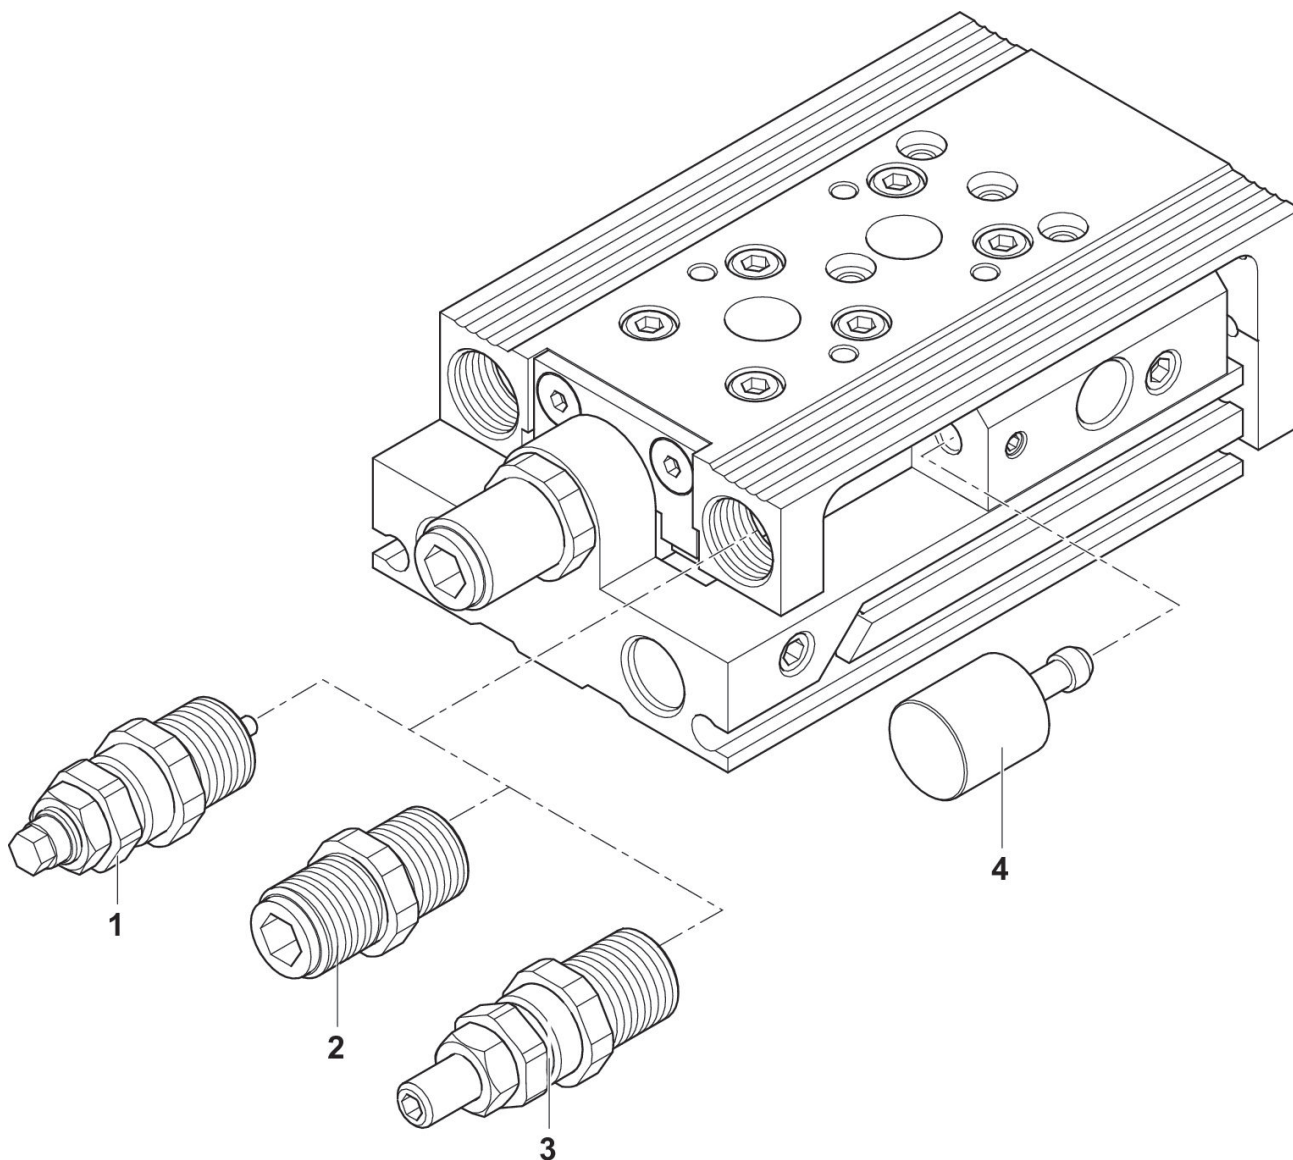

7472D00626

Dati tecnici

Settore

Tipo

Codice

Industria

MSC-08

7472D00626

Dimensioni

Codice	Tipo	Parti singole	Corsa	Limitazione di corsa aggiuntiva in mm	Ø8	Ø12	Ø16	Ø20	Ø25
R422100795	MSC-08-HM	1)	-	-	-	MSC-HM	-	-	-
R422100796	MSC-08-EE	2)	-	-	-	MSC-EE	-	-	-
R422100797	MSC-12-HM	1)	-	-	-	-	MSC-HM	MSC-HM	-
R422100798	MSC-12-EE	2)	-	-	-	-	MSC-EE	MSC-EE	-
R422100799	MSC-20-HM	1)	-	-	-	-	-	-	MSC-HM
R422100800	MSC-20-EE	2)	-	-	-	-	-	-	MSC-EE
R422100801	MSC-25-HM	1)	-	-	-	-	-	-	MSC-HM
R422100802	MSC-25-EE	2)	-	-	-	-	-	-	MSC-EE
R412021913	MSC-08-EM	3)	-	-	MSC-EM	-	-	-	-

Accessori per la regolazione della corsa

2024-01-18

7472D00626

Codice	Tipo	Parti singole	Corsa	Limitazione di corsa aggiuntiva in mm	Ø8	Ø12	Ø16	Ø20	Ø25
R412021914	MSC-12-EM	3)	–	–	–	MSC-EM	MSC-EM	–	–
R412021915	MSC-20-EM	3)	–	–	–	–	–	MSC-EM	–
R412021916	MSC-25-EM	3)	–	–	–	–	–	–	MSC-EM
7472D00616	MSC-08	4)	30-80	10	–	–	–	–	–
7472D00626	MSC-08	4)	30-80	20	–	–	–	–	–
R412021836	MSC-08	4)	40-80	30	–	–	–	–	–
7472D00620	MSC-12 / 16	4)	30-100 / 30-150	10	–	–	–	–	–
7472D00619	MSC-12 / 16	4)	30-100 / 30-150	20	–	–	–	–	–
R412022650	MSC-12 / 16	4)	30-100 / 30-150	30	–	–	–	–	–
7472D00623	MSC-20 / 25	4)	30-200	10	–	–	–	–	–
7472D00622	MSC-20 / 25	4)	30-200	20	–	–	–	–	–
7472D00625	MSC-20 / 25	4)	40-200	30	–	–	–	–	–