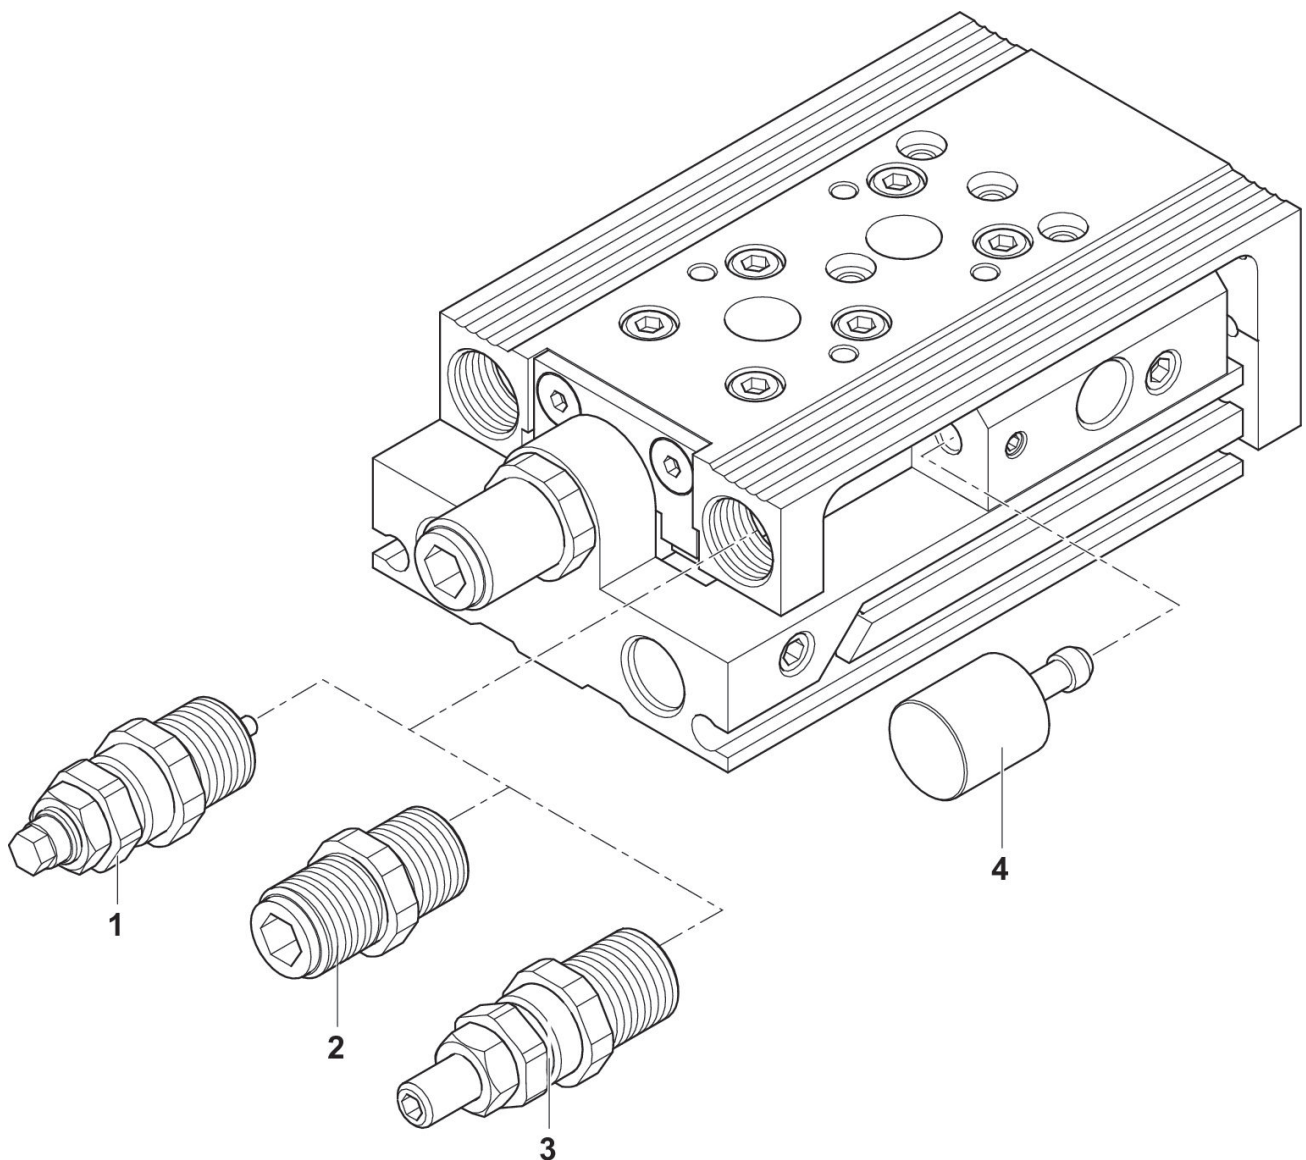

Technische Daten

Branche

Typ

Materialnummer

Industrie

MSC-08

7472D00626

Abmessungen

Materialnummer	Typ	Einzelteile	Hub	Zusätzliche Hubbegrenzung in mm	Ø8	Ø12	Ø16	Ø20	Ø25
R422100795	MSC-08-HM	1)	-	-	-	MSC-HM	-	-	-
R422100796	MSC-08-EE	2)	-	-	-	MSC-EE	-	-	-
R422100797	MSC-12-HM	1)	-	-	-	-	MSC-HM	MSC-HM	-
R422100798	MSC-12-EE	2)	-	-	-	-	MSC-EE	MSC-EE	-
R422100799	MSC-20-HM	1)	-	-	-	-	-	-	MSC-HM
R422100800	MSC-20-EE	2)	-	-	-	-	-	-	MSC-EE
R422100801	MSC-25-HM	1)	-	-	-	-	-	-	MSC-HM
R422100802	MSC-25-EE	2)	-	-	-	-	-	-	MSC-EE
R412021913	MSC-08-EM	3)	-	-	MSC-EM	-	-	-	-

Materialnummer	Typ	Einzelteile	Hub	Zusätzliche Hubbegrenzung in mm	Ø8	Ø12	Ø16	Ø20	Ø25
R412021914	MSC-12-EM	3)	–	–	–	MSC-EM	MSC-EM	–	–
R412021915	MSC-20-EM	3)	–	–	–	–	–	MSC-EM	–
R412021916	MSC-25-EM	3)	–	–	–	–	–	–	MSC-EM
7472D00616	MSC-08	4)	30-80	10	–	–	–	–	–
7472D00626	MSC-08	4)	30-80	20	–	–	–	–	–
R412021836	MSC-08	4)	40-80	30	–	–	–	–	–
7472D00620	MSC-12 / 16	4)	30-100 / 30-150	10	–	–	–	–	–
7472D00619	MSC-12 / 16	4)	30-100 / 30-150	20	–	–	–	–	–
R412022650	MSC-12 / 16	4)	30-100 / 30-150	30	–	–	–	–	–
7472D00623	MSC-20 / 25	4)	30-200	10	–	–	–	–	–
7472D00622	MSC-20 / 25	4)	30-200	20	–	–	–	–	–
7472D00625	MSC-20 / 25	4)	40-200	30	–	–	–	–	–